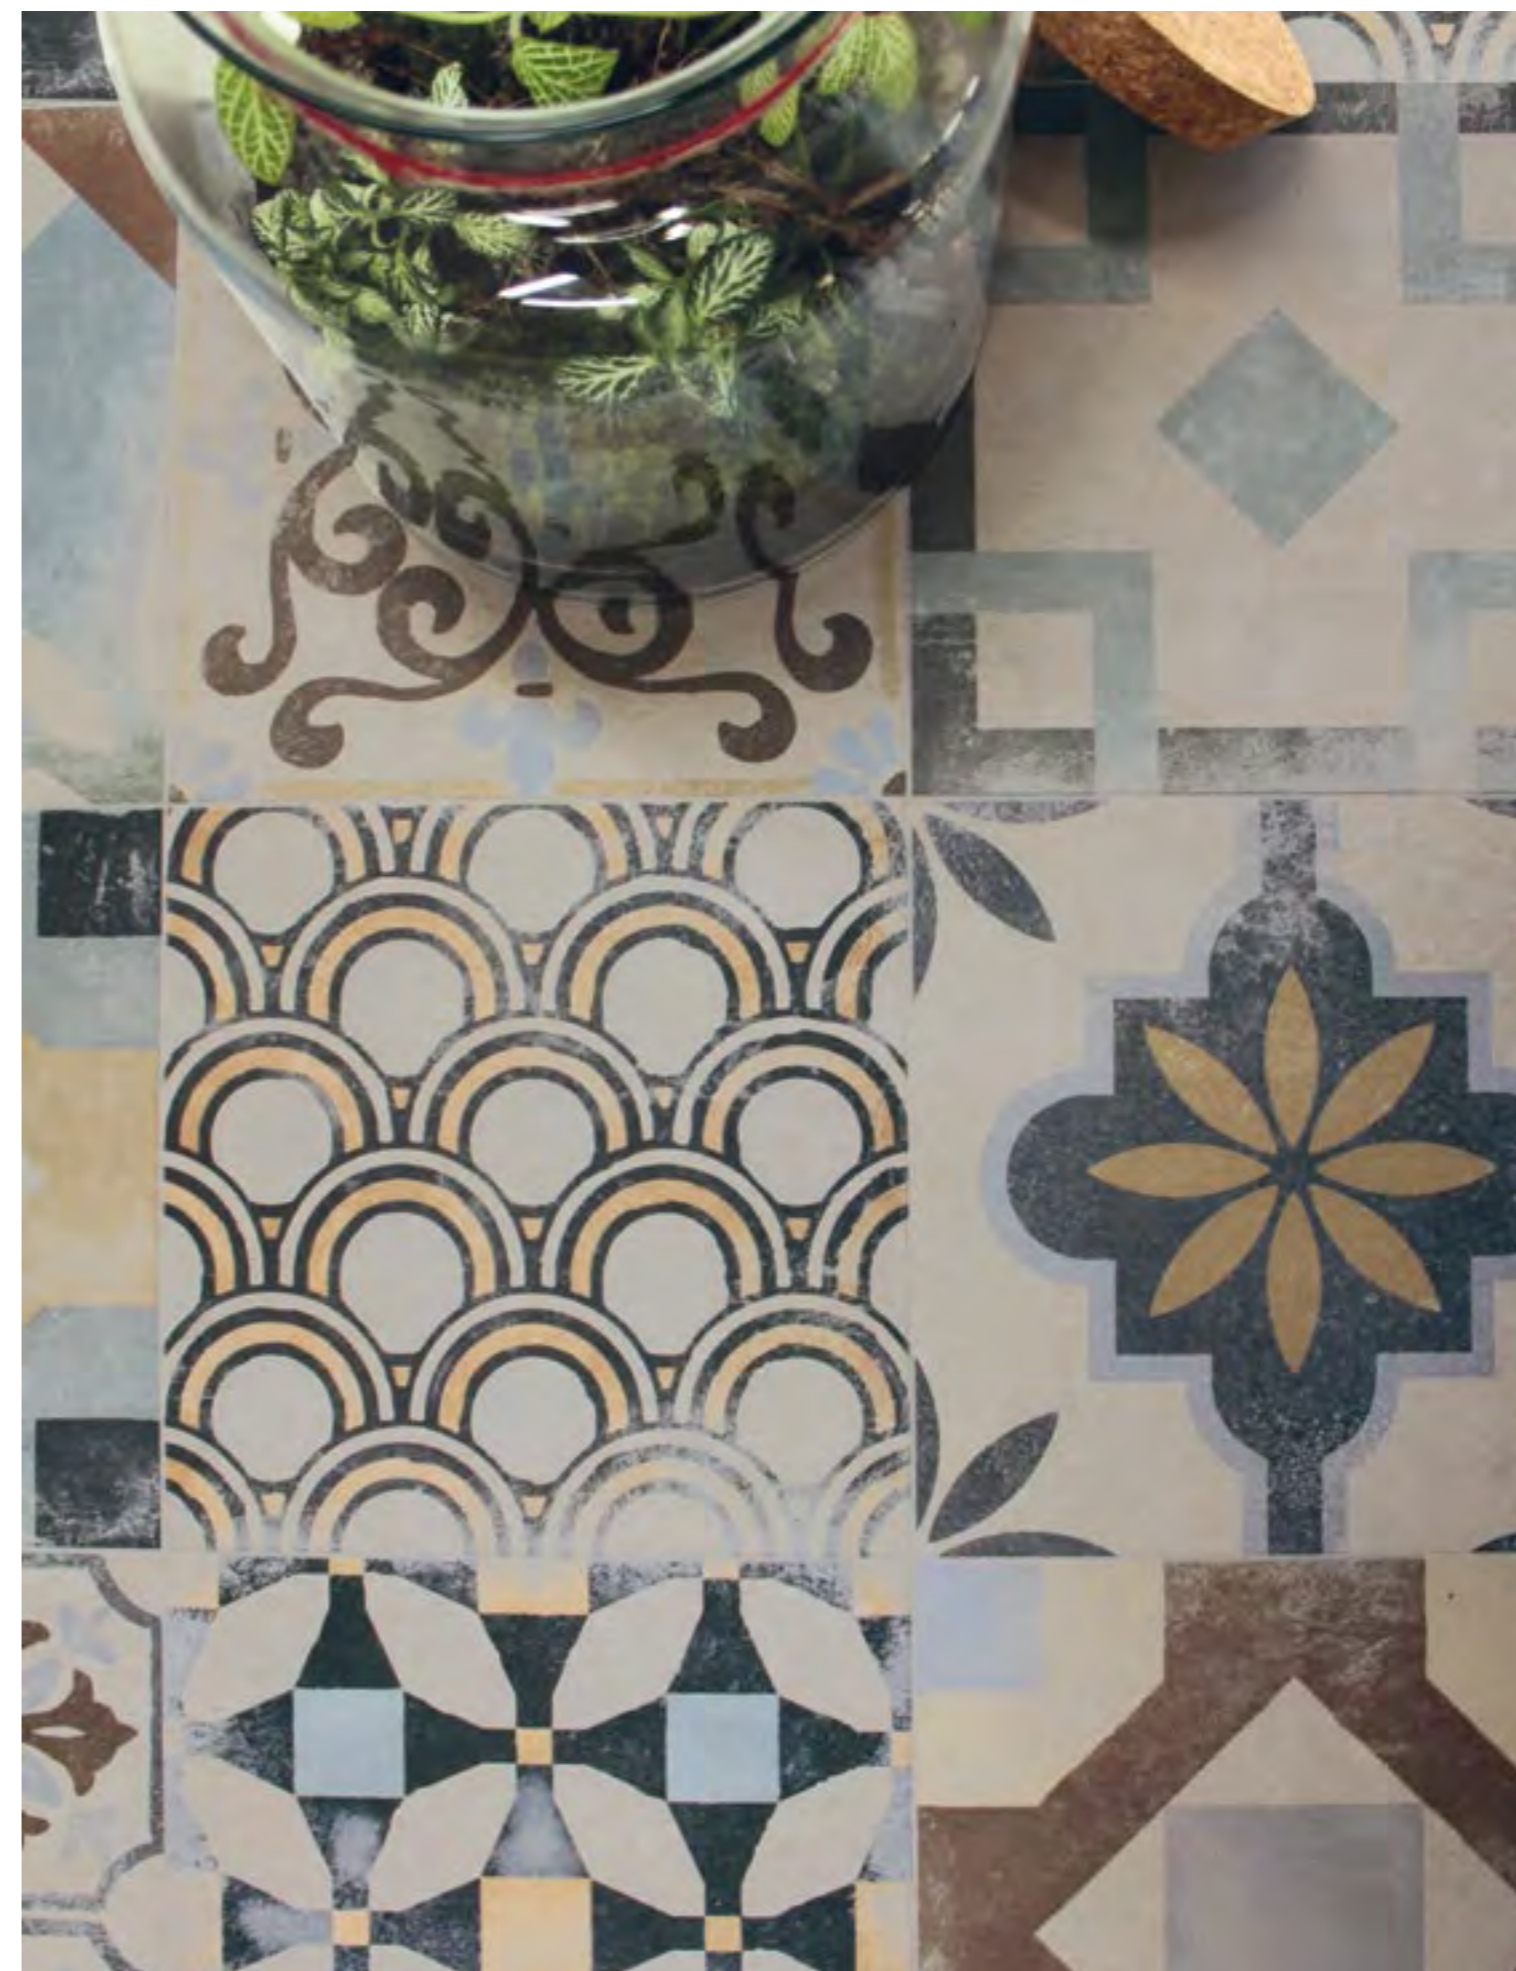

Spazi abitativi che si
reinventano con un decoro
intercambiabile.

The Cementine collection
combines its tradition with
contemporary decorative
motifs.

The colourful pieces'
vibrant character is created
by combining shades that
generate a strong visual
impact, while the black and
white pieces give the
design scheme a much
more restrained, elegant
personality.

Reinventing living spaces
with interchangeable
decoration.

La collezione Cementine
allie la tradition qui lui
est propre à des motifs
décoratifs contemporains.

Créant un fort impact
visuel, l'association
de tonalités donne un
caractère affirmé aux
pièces colorées, tandis
que les pièces en noir et
blanc confèrent à l'espace
une empreinte stylistique
résolument plus sobre et
élégante.

Des espaces de vie qui
se réinventent grâce à un
décor interchangeable.

Die Kollektion Cementine
vereint die Anmutung
traditioneller Zementfliesen
mit modernen dekorativen
Mustern.

Die bunten Fliesen
vermitteln durch raffinierte
Farbkombinationen die
notwendige Ausstrahlung
für eine raumprägende
Optik. Die Schwarz-Weiß-
Varianten schaffen durch
ihre dezente Eleganz
eine betont schlichte
Raumatmosphäre.

Wohnräume, die sich durch
ein auswechselbares Dekor
neu erfinden.

CEMENTINE

GRES A IMPASTO COLORATO
FULL BODY COLOUR . EN14411 ANNEX G BIA UGL