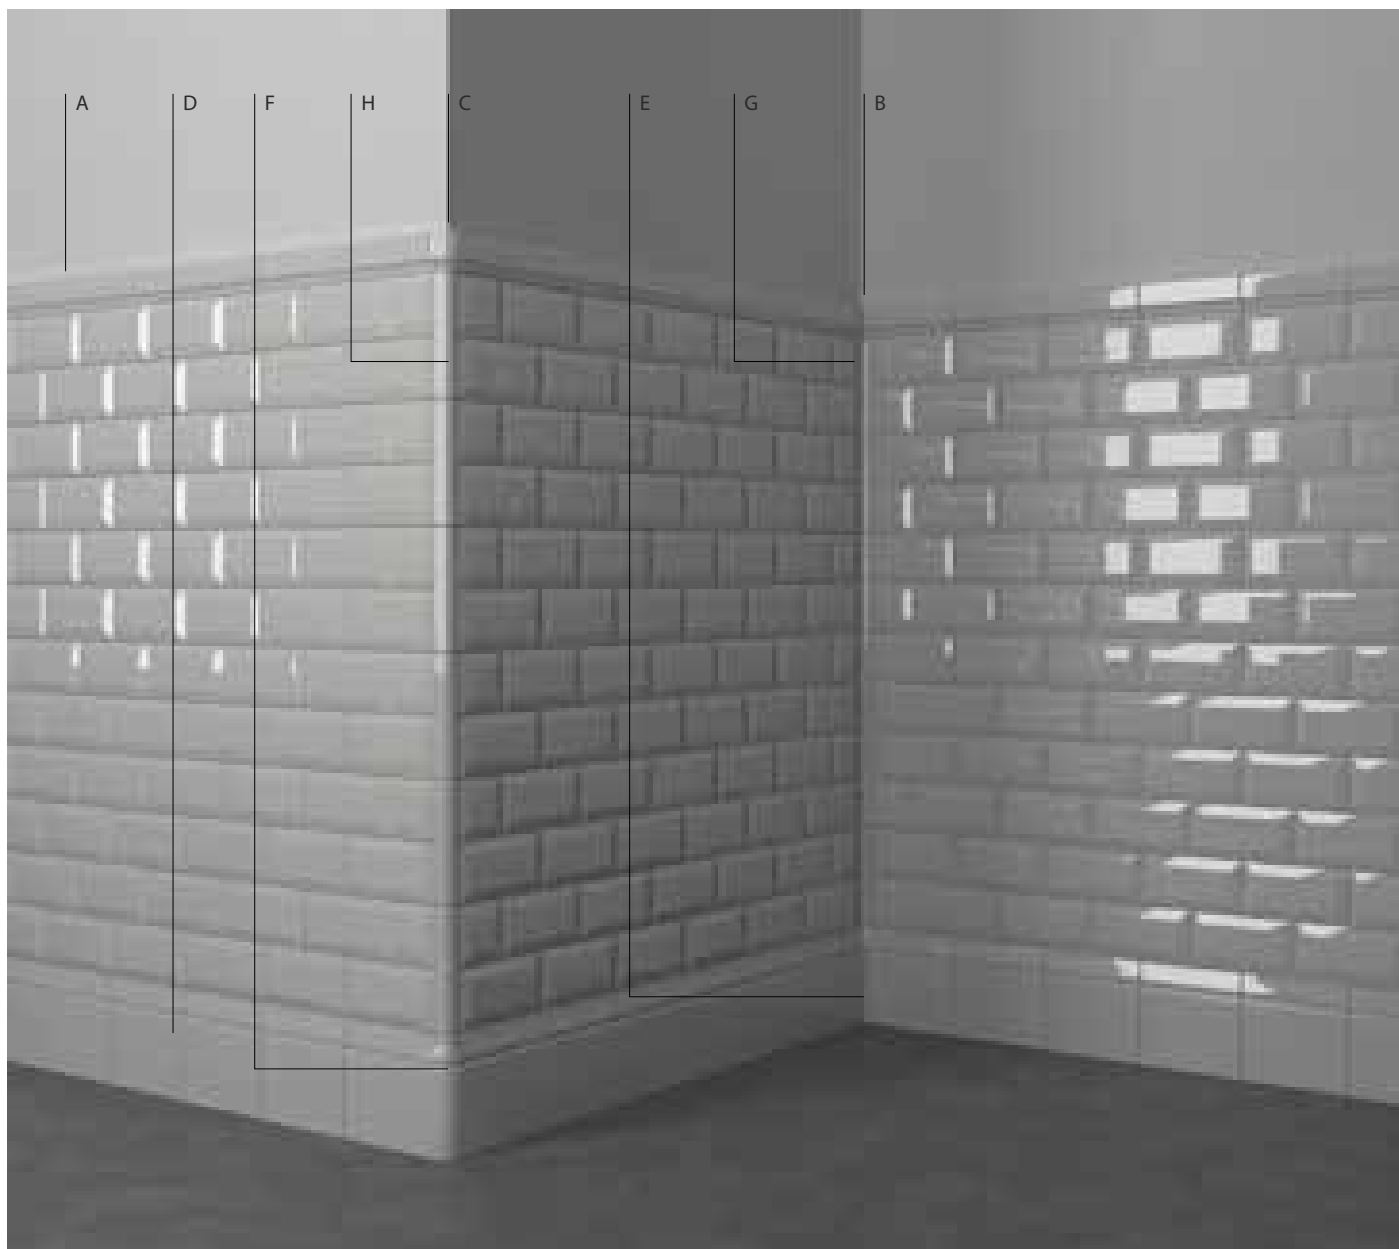

PEZZI SPECIALI SPECIAL TRIMS