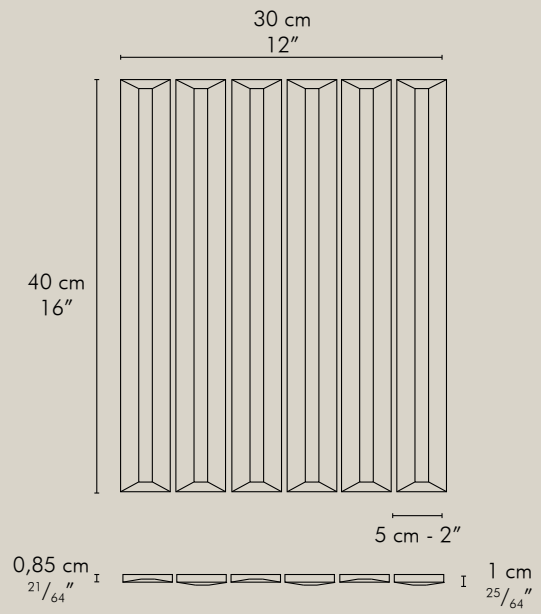

CUSTOM
CONCAVO/CONVESSO (D)