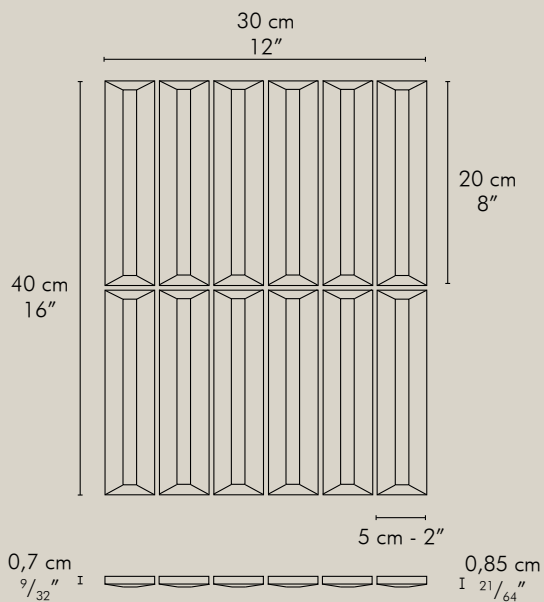

CUSTOM
CONVESSO (C)