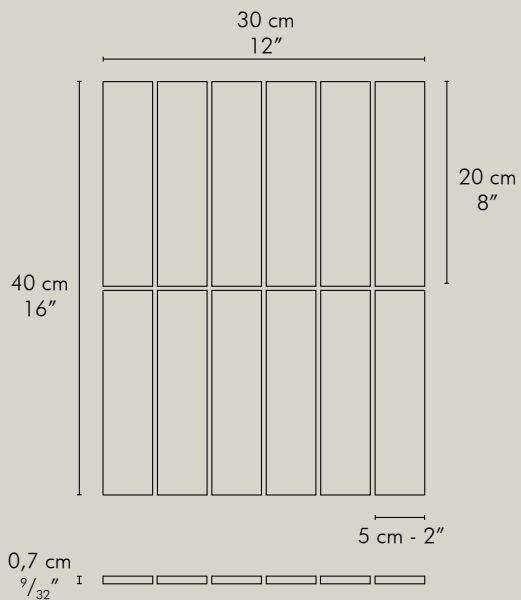

La sua disposizione randomica su rete è in grado di riflettere la luce in modi sempre diversi, conferendo un continuo "movimento" alle pareti su cui è posata.

Flauti include due listelli tridimensionali e un listello flat, disponibili nel formato 5x20 cm e 5x40 cm montati miscelati su rete 40x30 cm.

Rivestimento/Wall:
FL LG 20 (5x20) 40x30 cm
FL LG 20 A Custom Flat (5x20) 40x30 cm

Pavimento/Floor:
FS SS 20 A Custom Flat (5x20) 40x30 cm

Rivestimento/Wall:
FL LP 40 (5x40) 40x30 cm

FLAUTI 5x20

Montato su rete in fibra di vetro
Meshmounted on fibreglass net