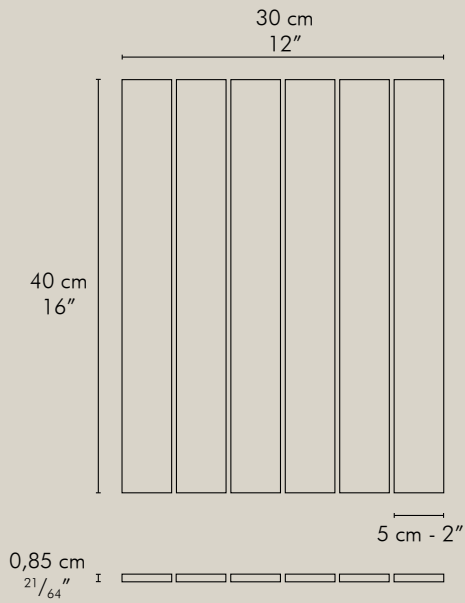

FLY LM

FL LM 20

FLY LC

FL LC 20

QUADRA

Scarica la scheda tecnica
Download the technical chart

FLAUTI 5x40

Montato su rete in fibra di vetro
Meshmounted on fibreglass net