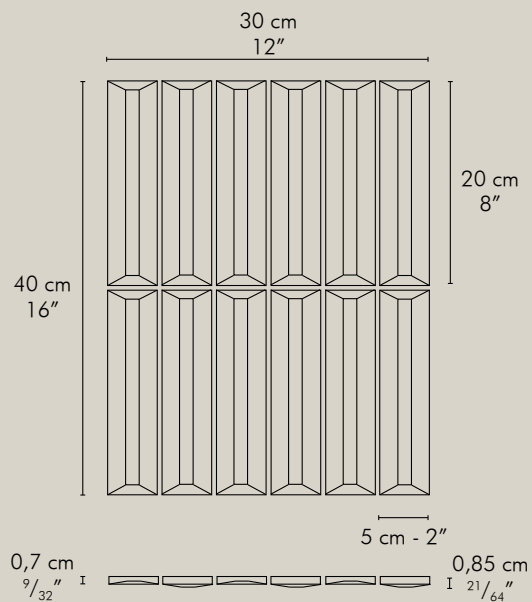

CUSTOM
CONCAVO/CONVESSO (D)