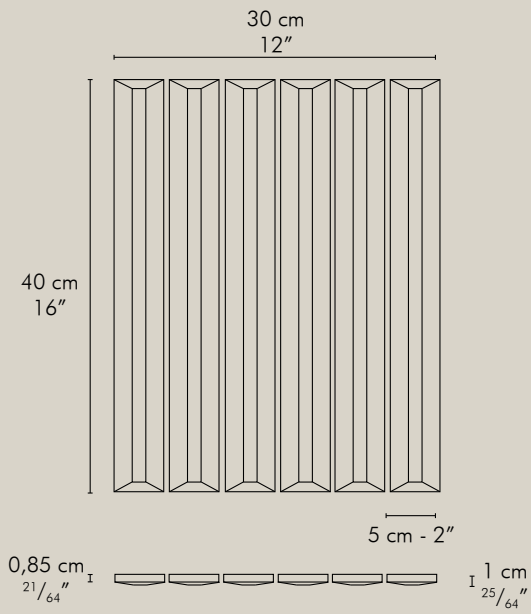

CUSTOM
CONVESSO (C)