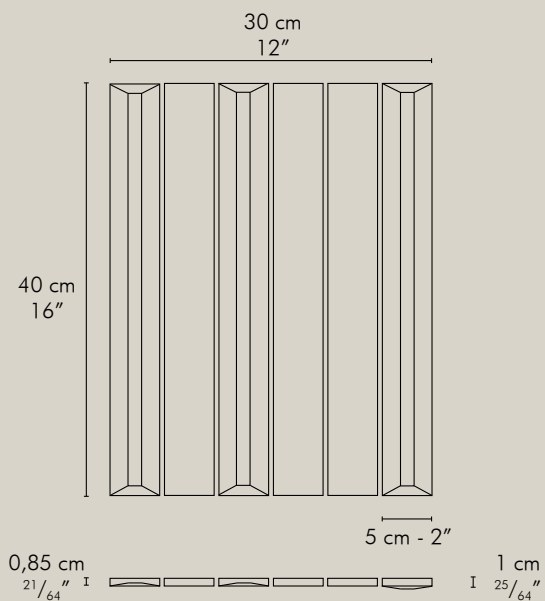

FLY LM

FL LM 20

FLY LC

FL LC 20

QUADRA

Scarica la scheda tecnica
Download the technical chart

FLAUTI 5x40

Montato su rete in fibra di vetro
Meshmounted on fibreglass net