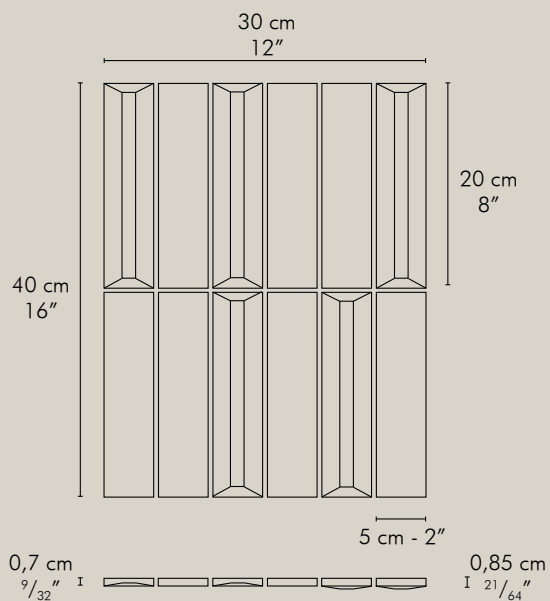

La sua disposizione randomica su rete è in grado di riflettere la luce in modi sempre diversi, conferendo un continuo "movimento" alle pareti su cui è posata.

Flauti include due listelli tridimensionali e un listello flat, disponibili nel formato 5x20 cm e 5x40 cm montati miscelati su rete 40x30 cm.

Rivestimento/Wall:
FL LG 20 (5x20) 40x30 cm
FL LG 20 A Custom Flat (5x20) 40x30 cm

Pavimento/Floor:
FS SS 20 A Custom Flat (5x20) 40x30 cm

Rivestimento/Wall:
FL LP 40 (5x40) 40x30 cm

FLAUTI 5x20

Montato su rete in fibra di vetro
Meshmounted on fibreglass net