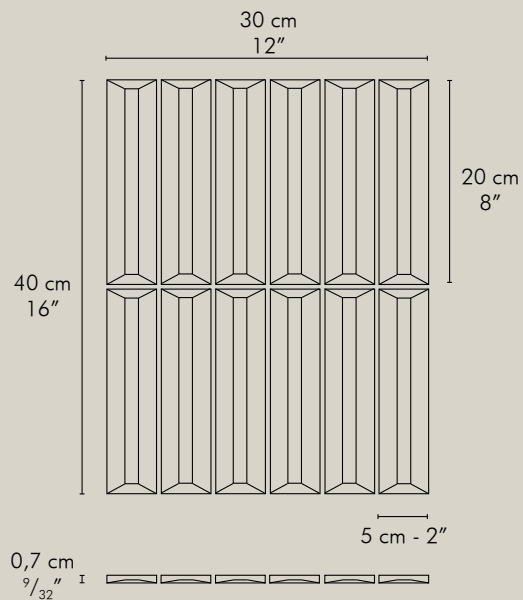

CUSTOM
CONCAVO (B)