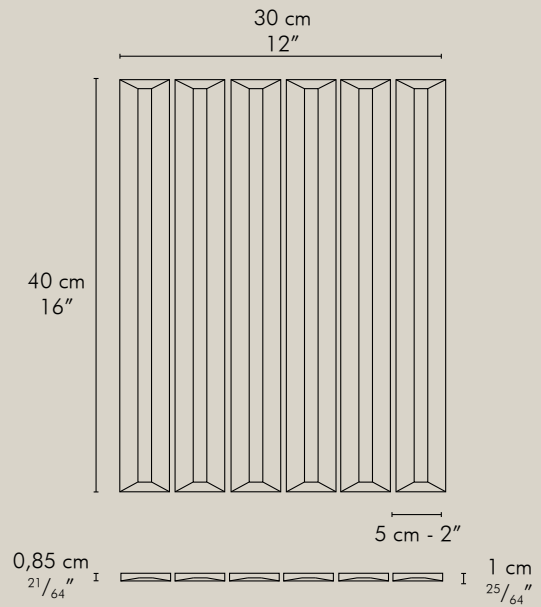

CUSTOM
CONCAVO (B)