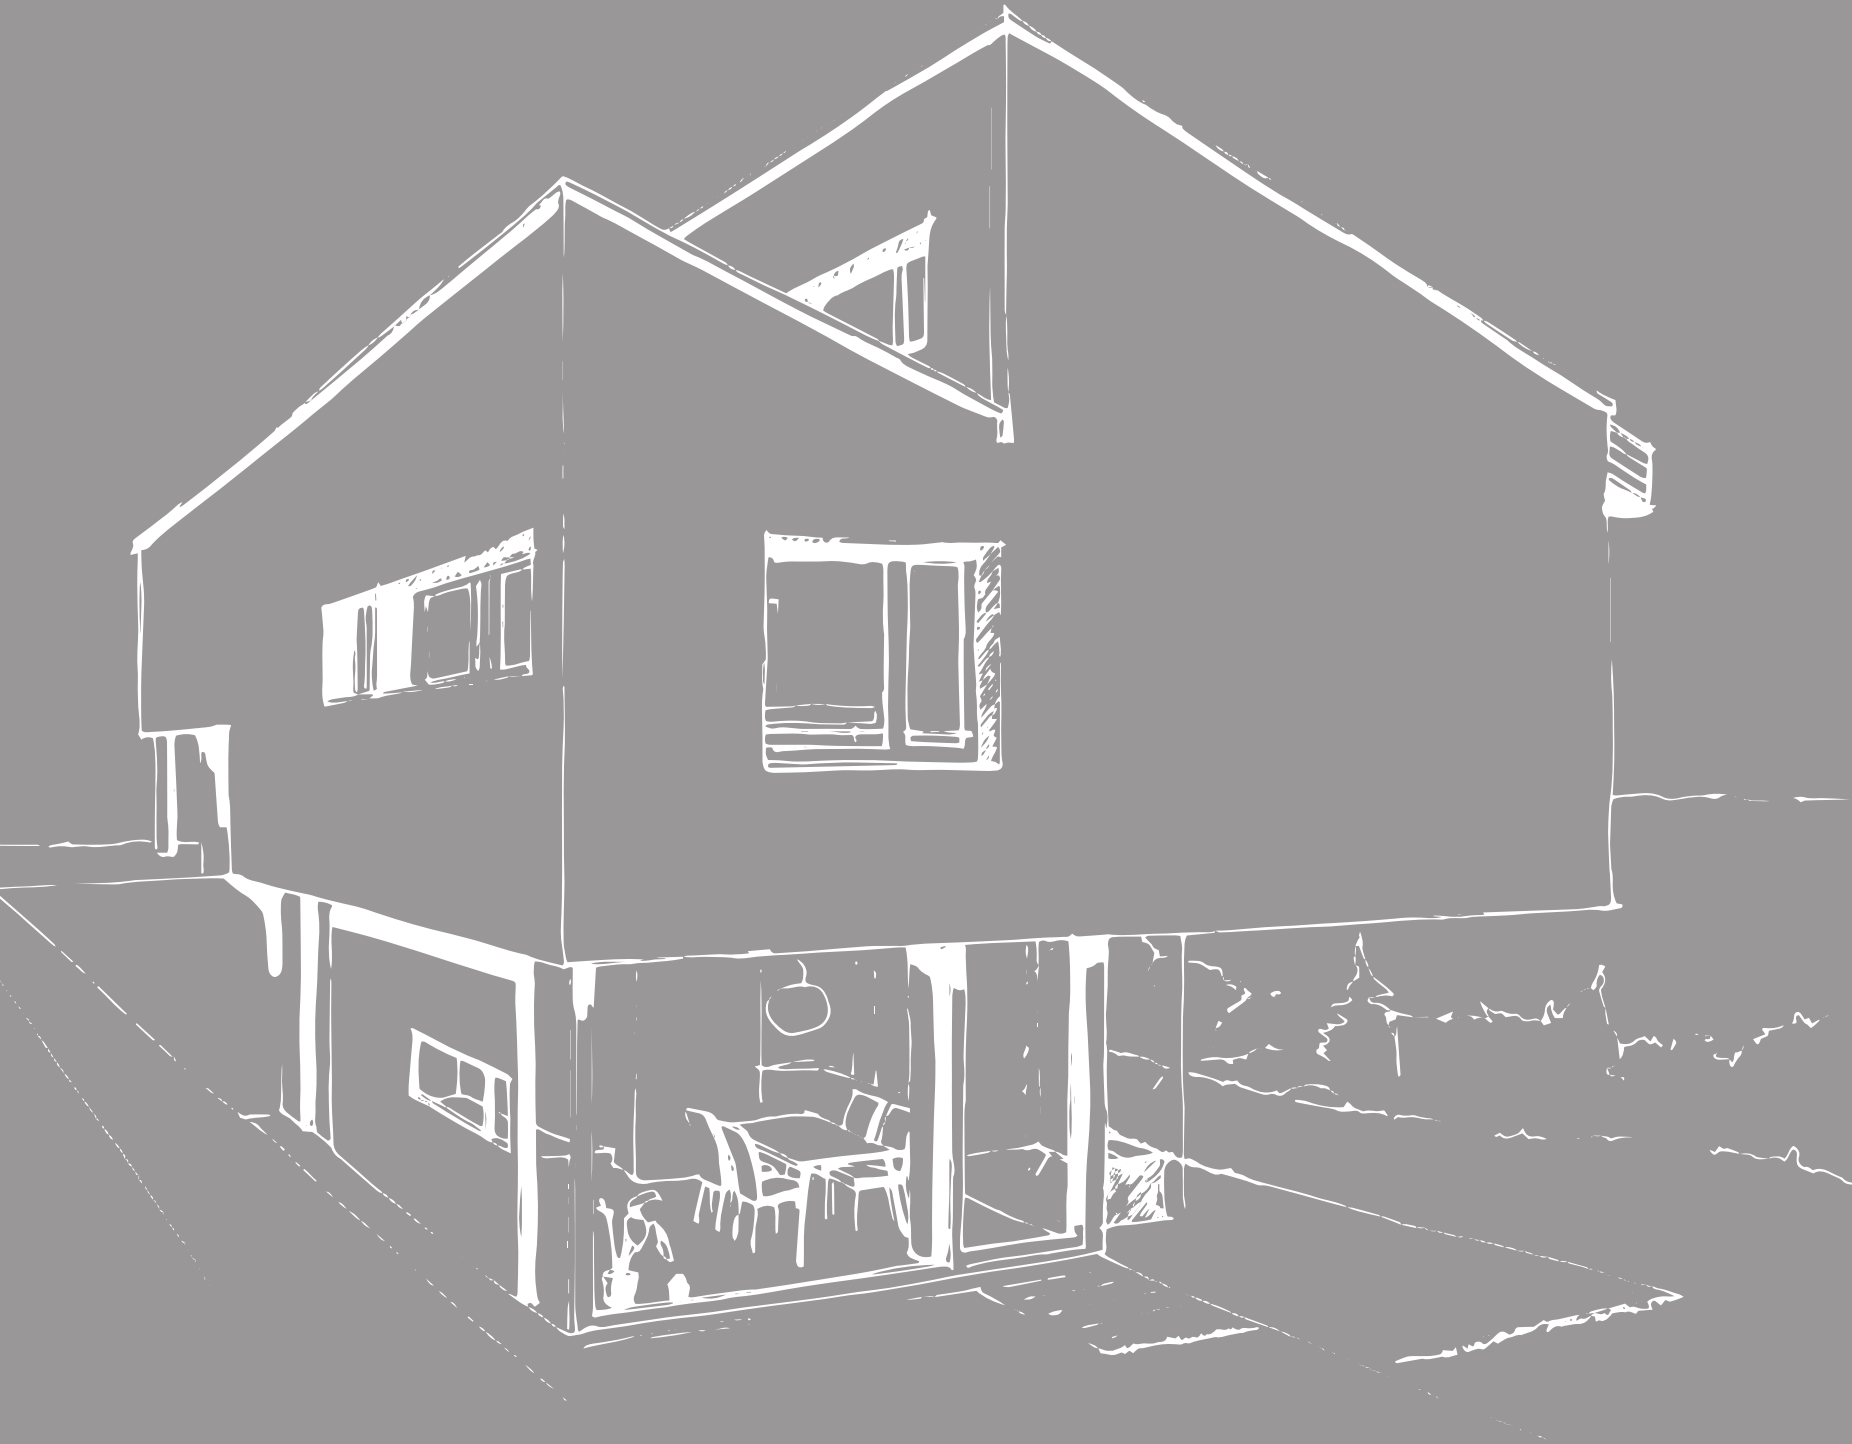

GRAVITY

DUST
TITAN
GREY
LIGHT
DARK

120x120 . 49" x 49" _ 100x100 . 40" x 40" _ 50x100 . 20" x 40"
60x120 . 24" x 48" _ 80x80 . 32" x 32" _ 60x60 . 24" x 24" _ 30x60 . 12" x 24"

GRAVITY

La forza materica del cemento rende Gravity un prodotto eclettico e moderno allo stesso tempo. Una collezione proposta in 5 colorazioni e 7 formati nella doppia versione cemento naturale e rullato, che risponde all'esigenza di uno stile in piena sintonia con il design contemporaneo.

The physical strength of cement makes Gravity a product that can suit a wide range of uses and is modern at the same time. The collection is offered in 5 colourways and 7 sizes in two versions – natural cement and roller-compacted concrete – responding to the need for a style in complete harmony with contemporary design concepts.

La puissance des effets de matière du béton fait de Gravity un produit à la fois éclectique et moderne. Une collection déclinée en 5 coloris et 7 formats dans la double version béton naturel et roulé, qui répond à l'exigence d'un style parfaitement coordonné au design contemporain.

Die Kraft des Materials Beton macht Gravity zu einem zugleich vielseitigen und modernen Produkt. Eine Kollektion, die in 5 Farbtönen und 7 Formaten in der doppelten Ausführung Naturbeton und Walzbeton angeboten wird, und dem Wunsch nach einem Stil entspricht, der perfekt zu modernem Design passt.