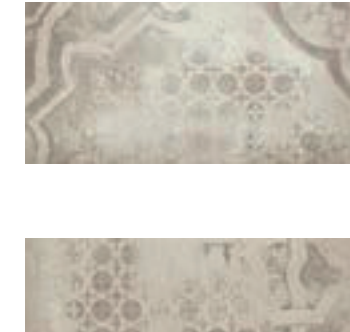

Decori * Decors . Décors . Dekore . Декоры

Inserto Gravity DUST S/3
60x60 . 24"x24"