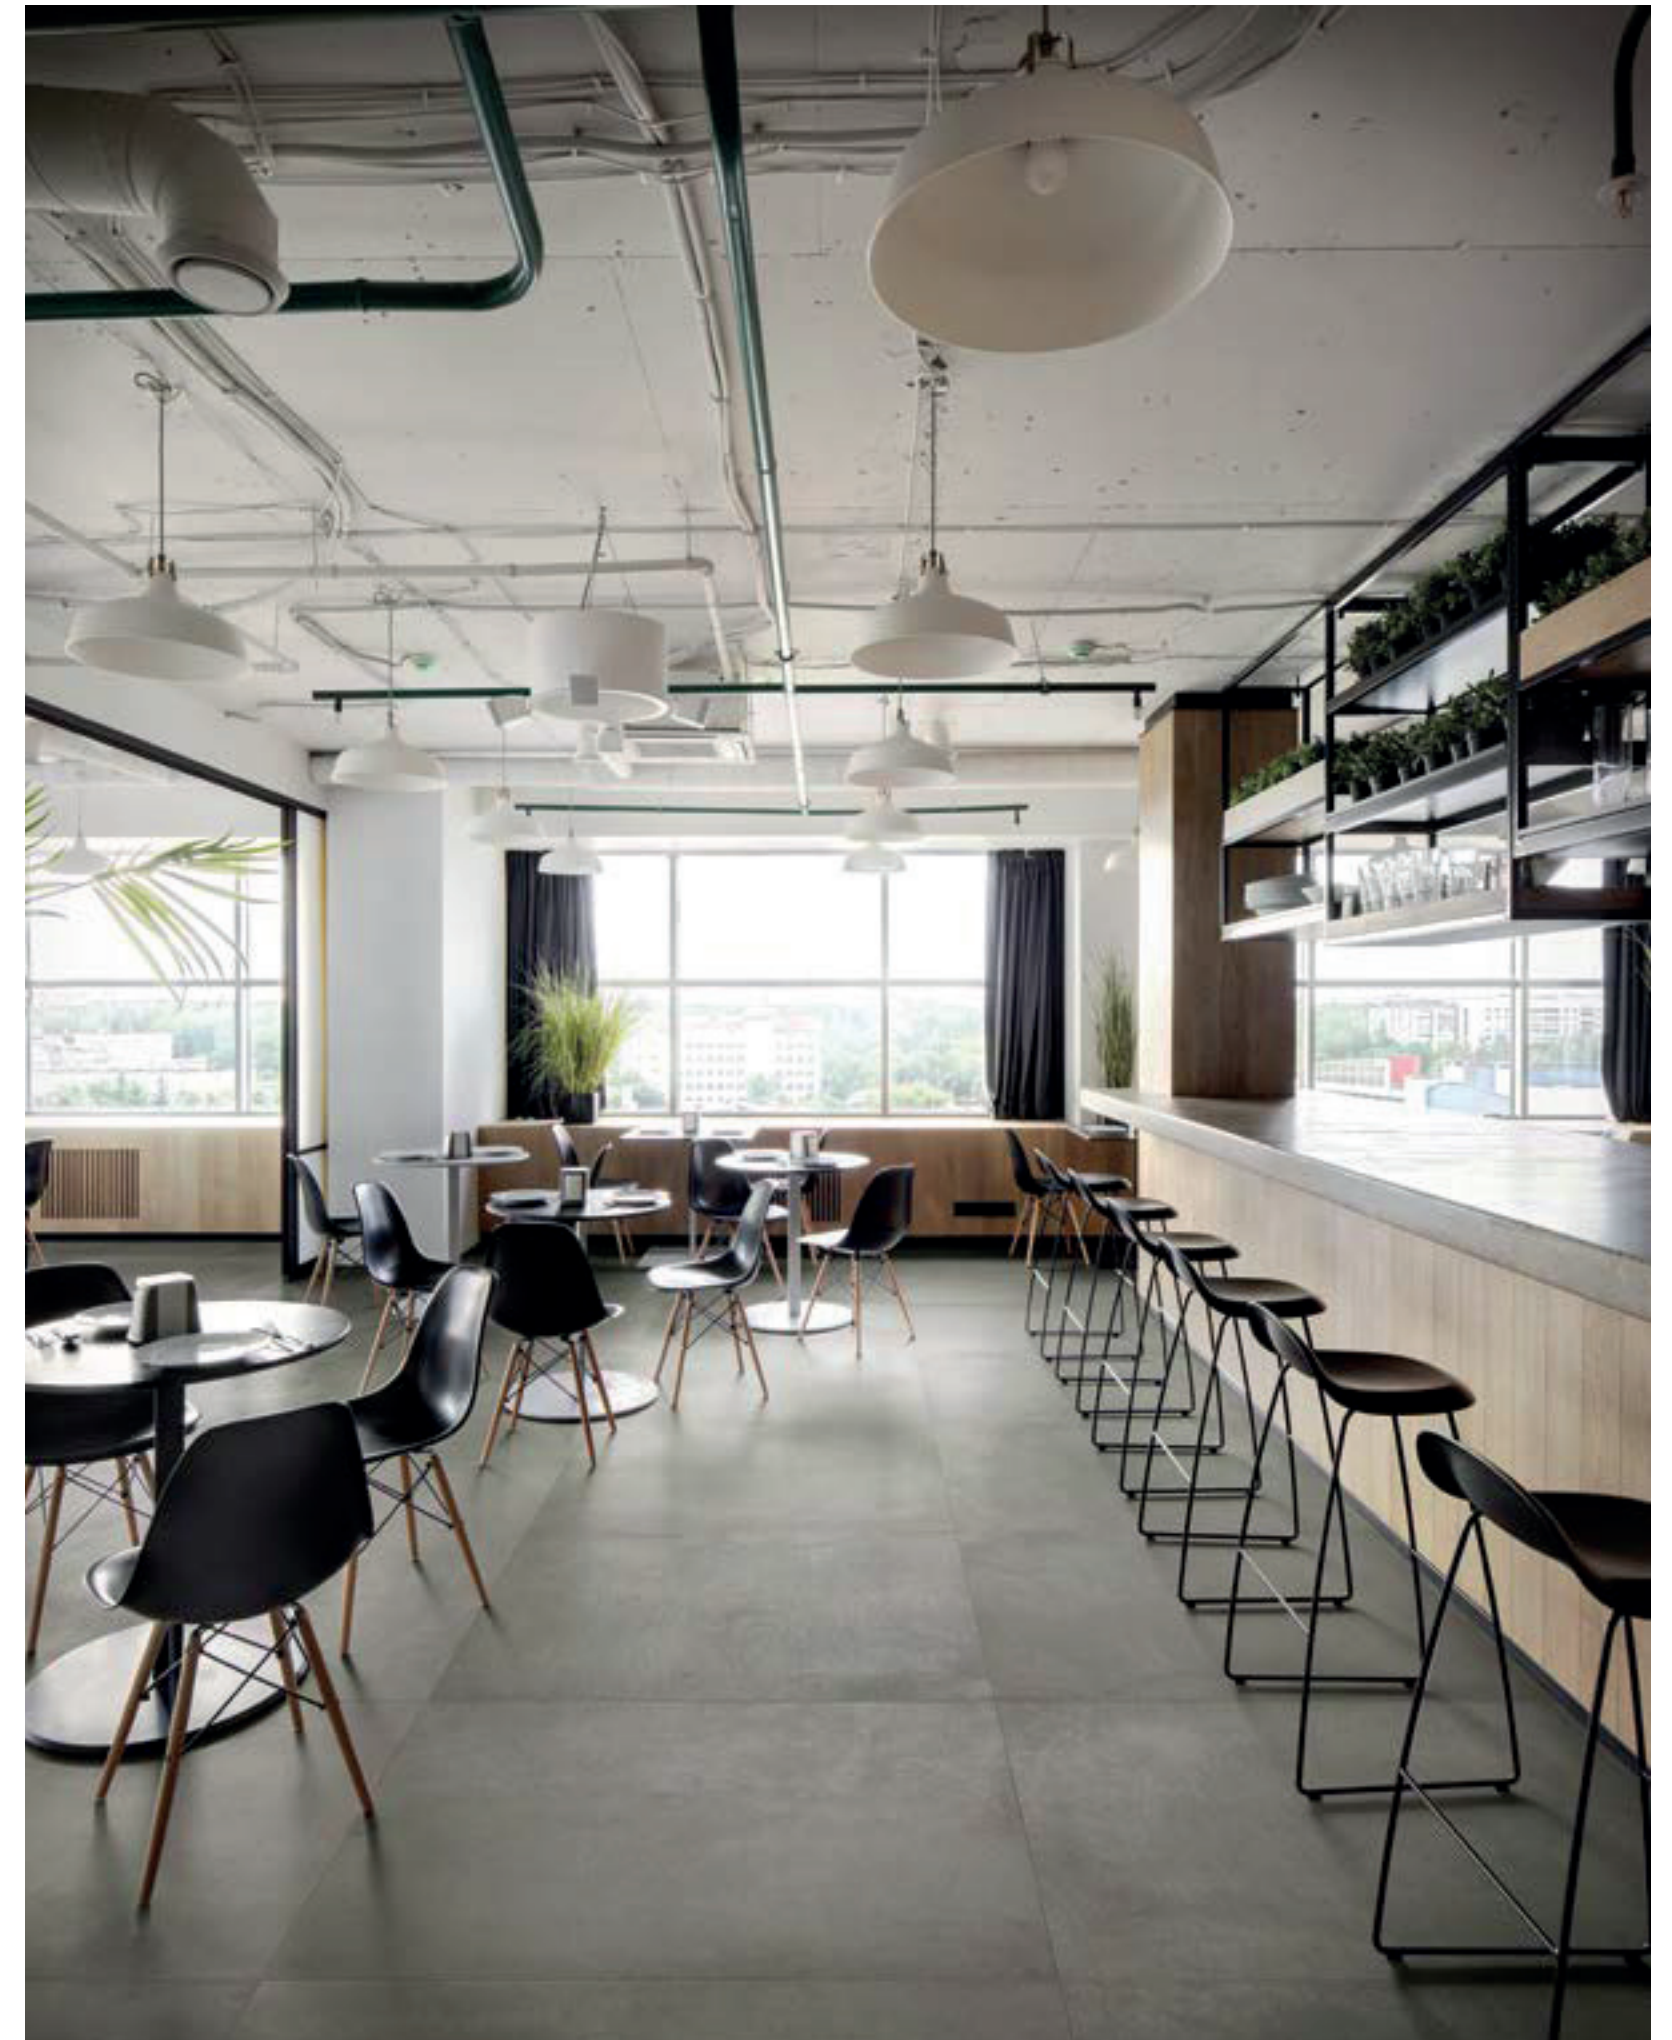

GRAVITY
titan

120x120 . 48"x48" rett