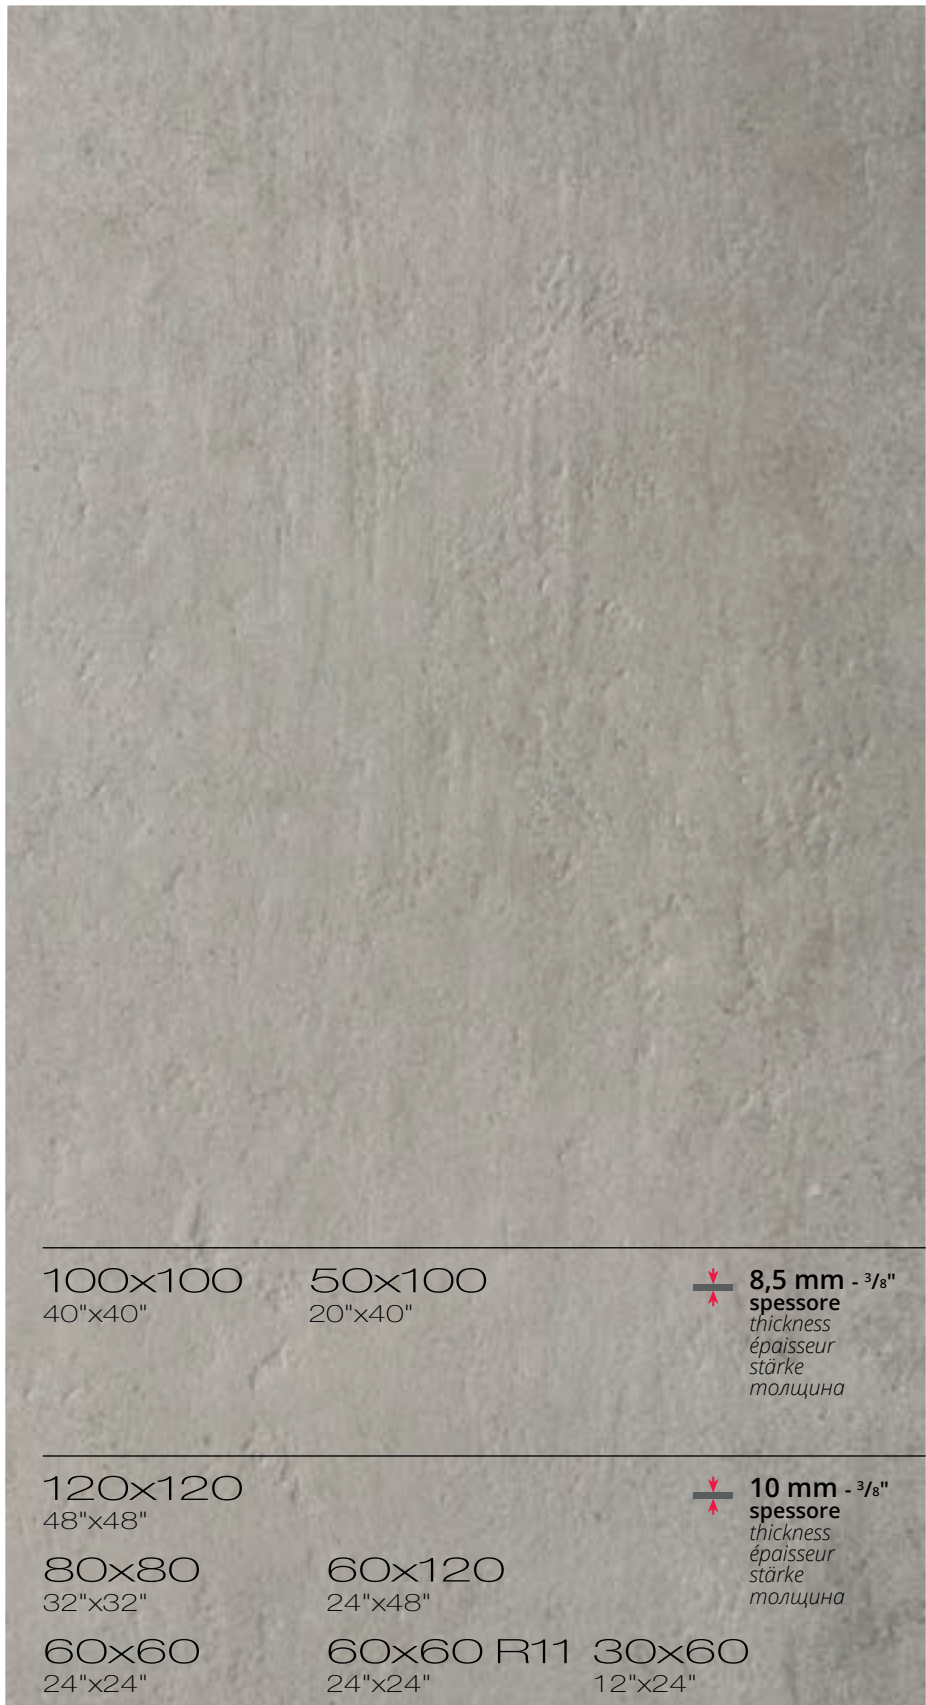

100x100 50x100
40"x40" 20"x40" **8,5 mm** - 3/8"
spessore
thickness
épaisseur
stärke
толщина

120x120
48"x48" **10 mm** - 3/8"
spessore
thickness
épaisseur
stärke
толщина

80x80 60x120
32"x32" 24"x48"
60x60 60x60 R11 30x60
24"x24" 24"x24" 12"x24"