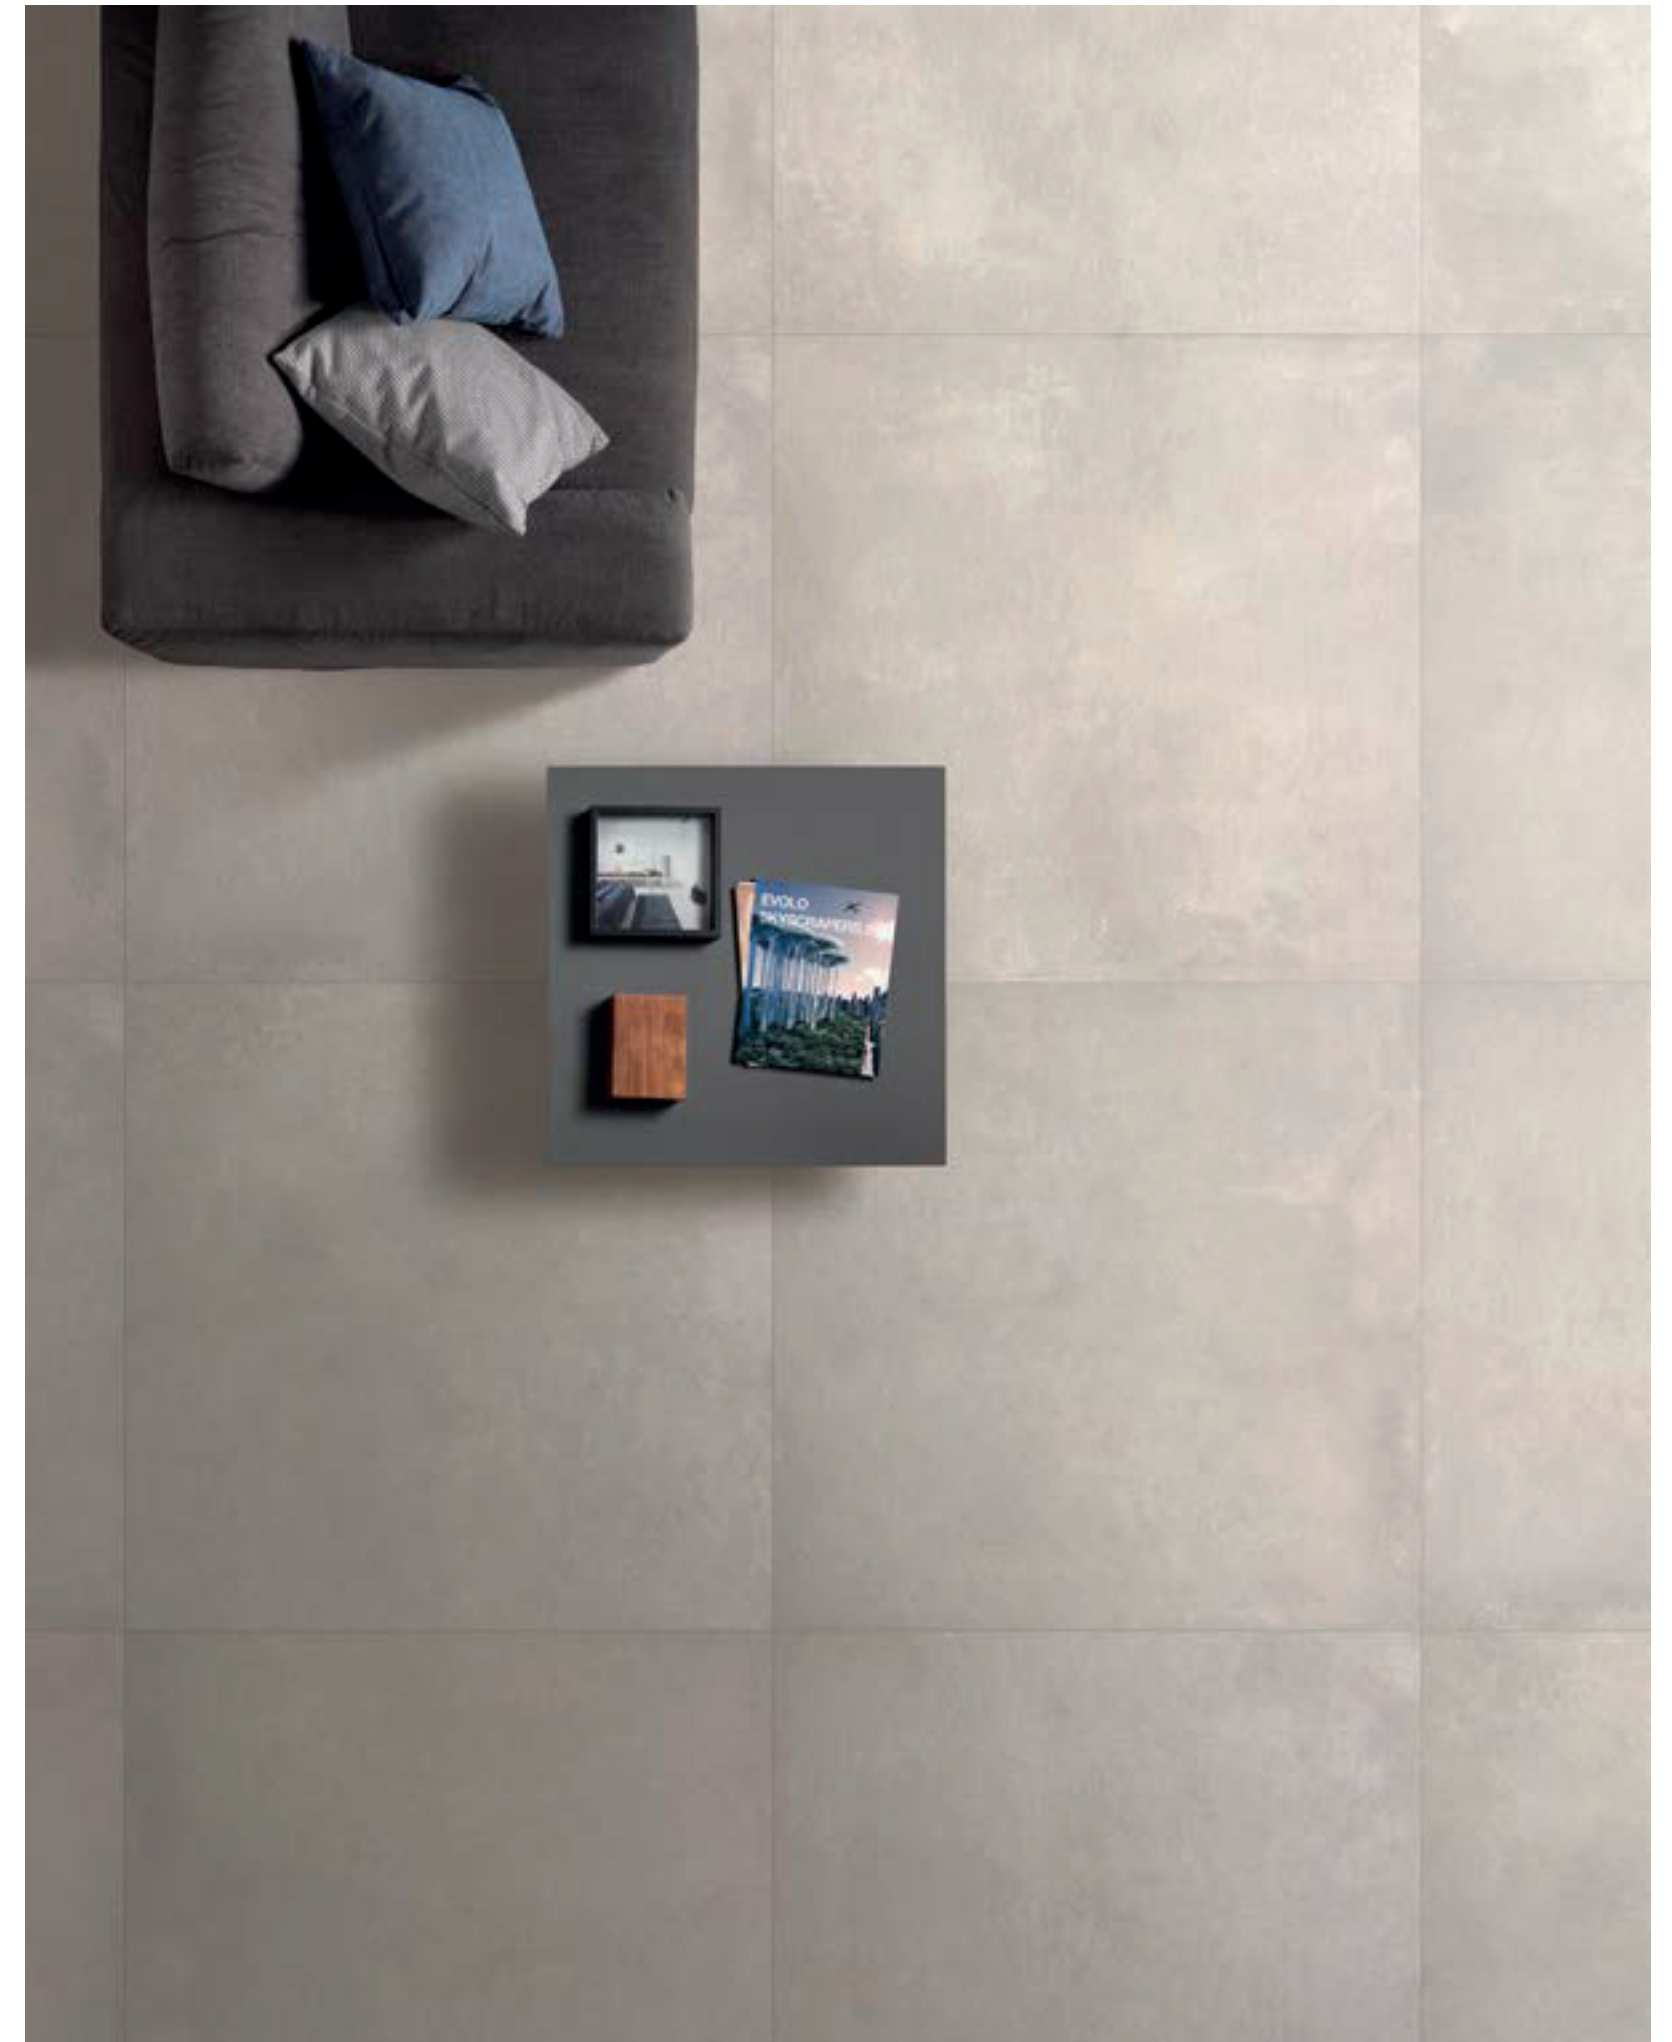

100x100 . 40"x40" rett