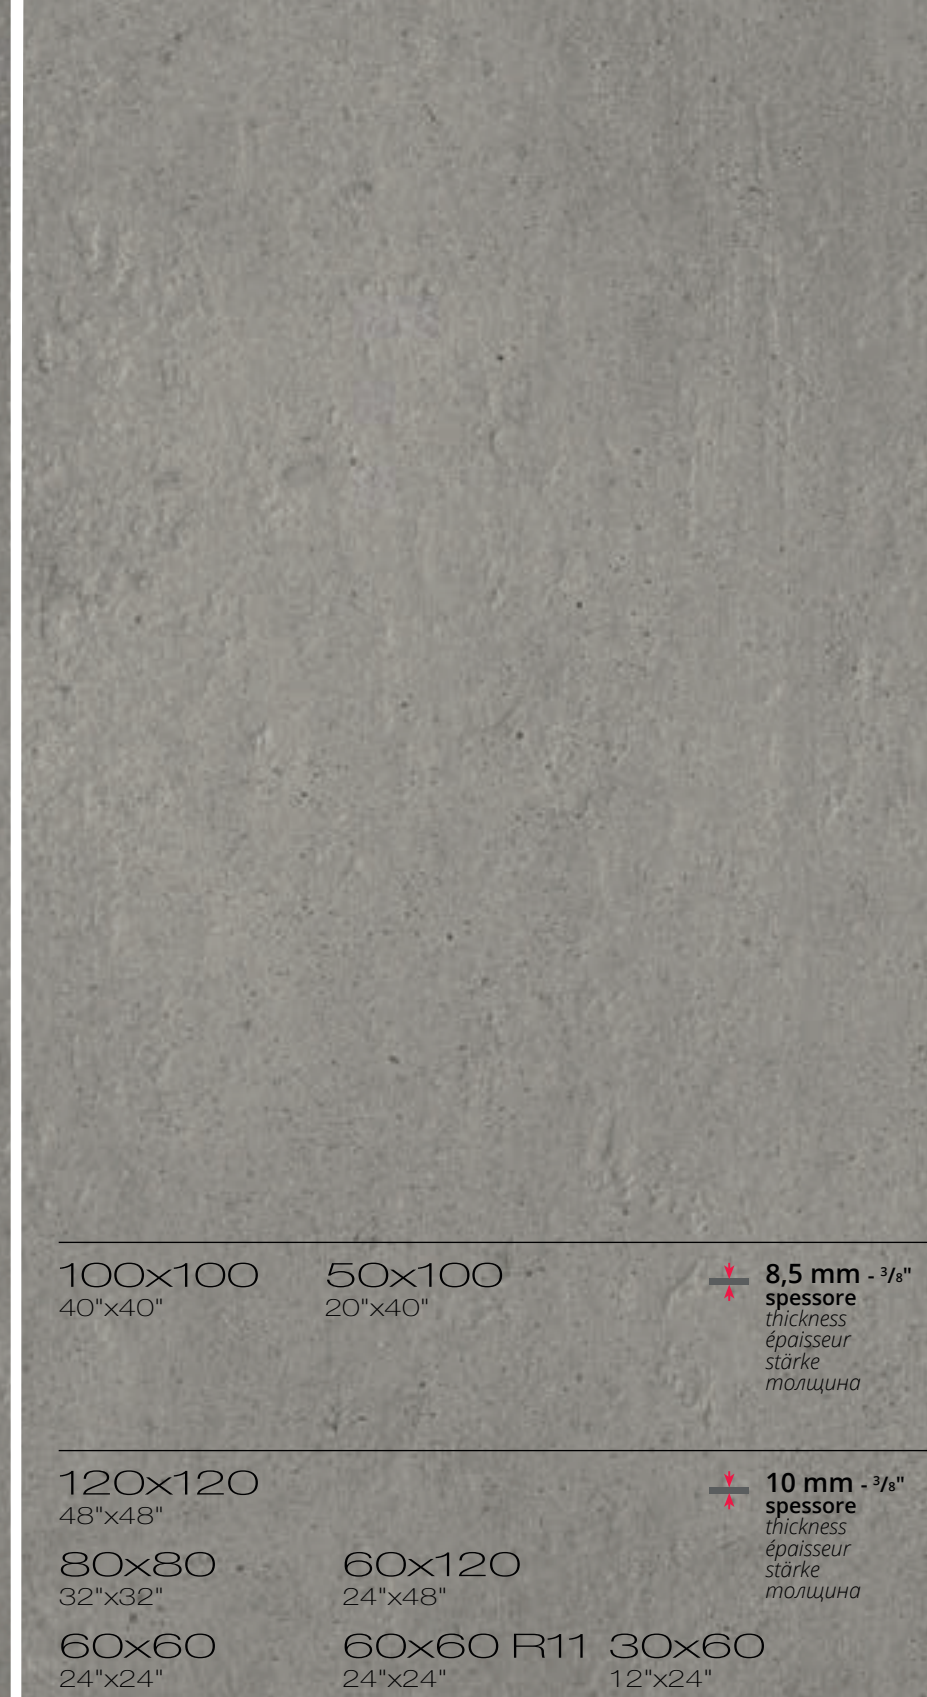

track

60x120 24"x48"   60x60 24"x24"   30x60 12"x24"

100x100 40"x40"	50x100 20"x40"	8,5 mm - 3/8" <i>spessore thickness épaisseur stärke толщина</i>
120x120 48"x48"	80x80 32"x32"	
60x60 24"x24"	60x120 24"x48"	10 mm - 3/8" <i>spessore thickness épaisseur stärke толщина</i>
60x60 R11 24"x24"	60x60 R11 30x60 24"x24" 12"x24"	

GRAVITY
titan