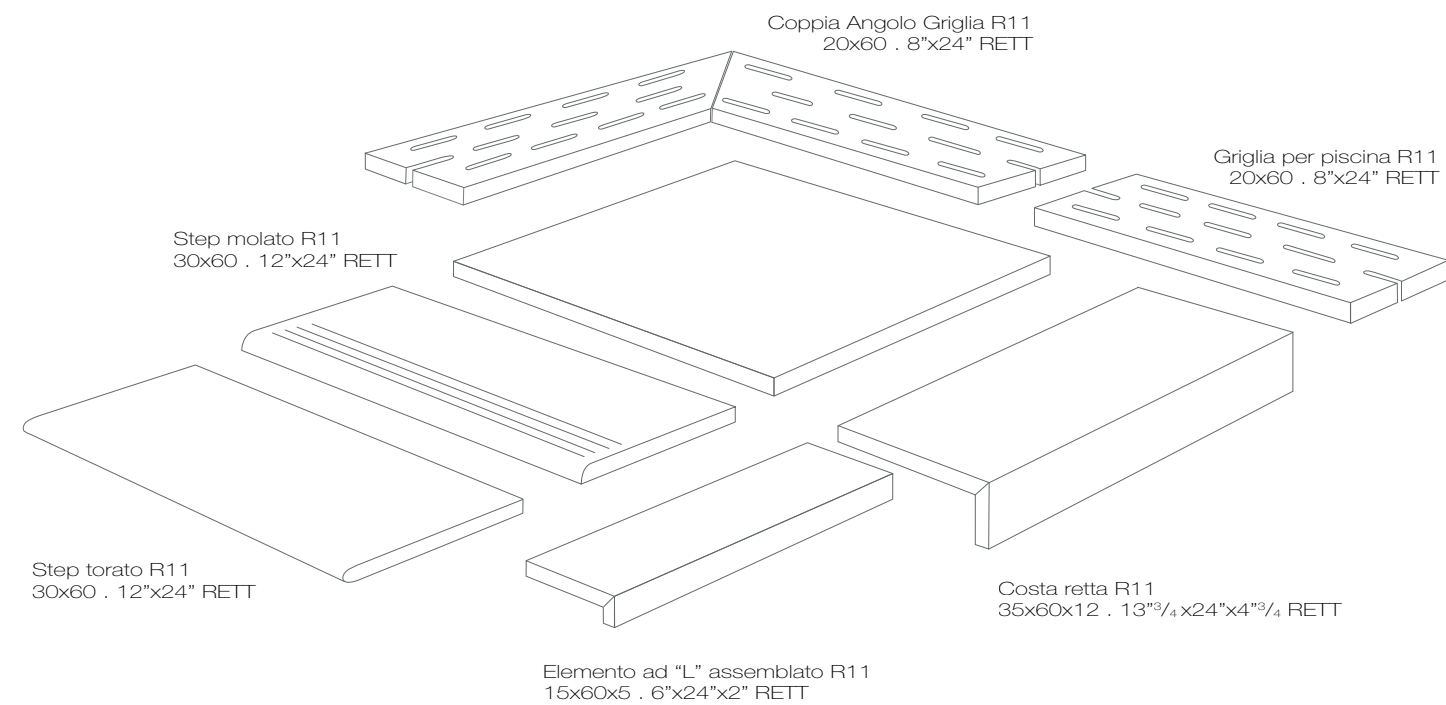

19mm

Pezzi Speciali

Trims. Pièces Spéciales. Formstücke. Специальные изделия.