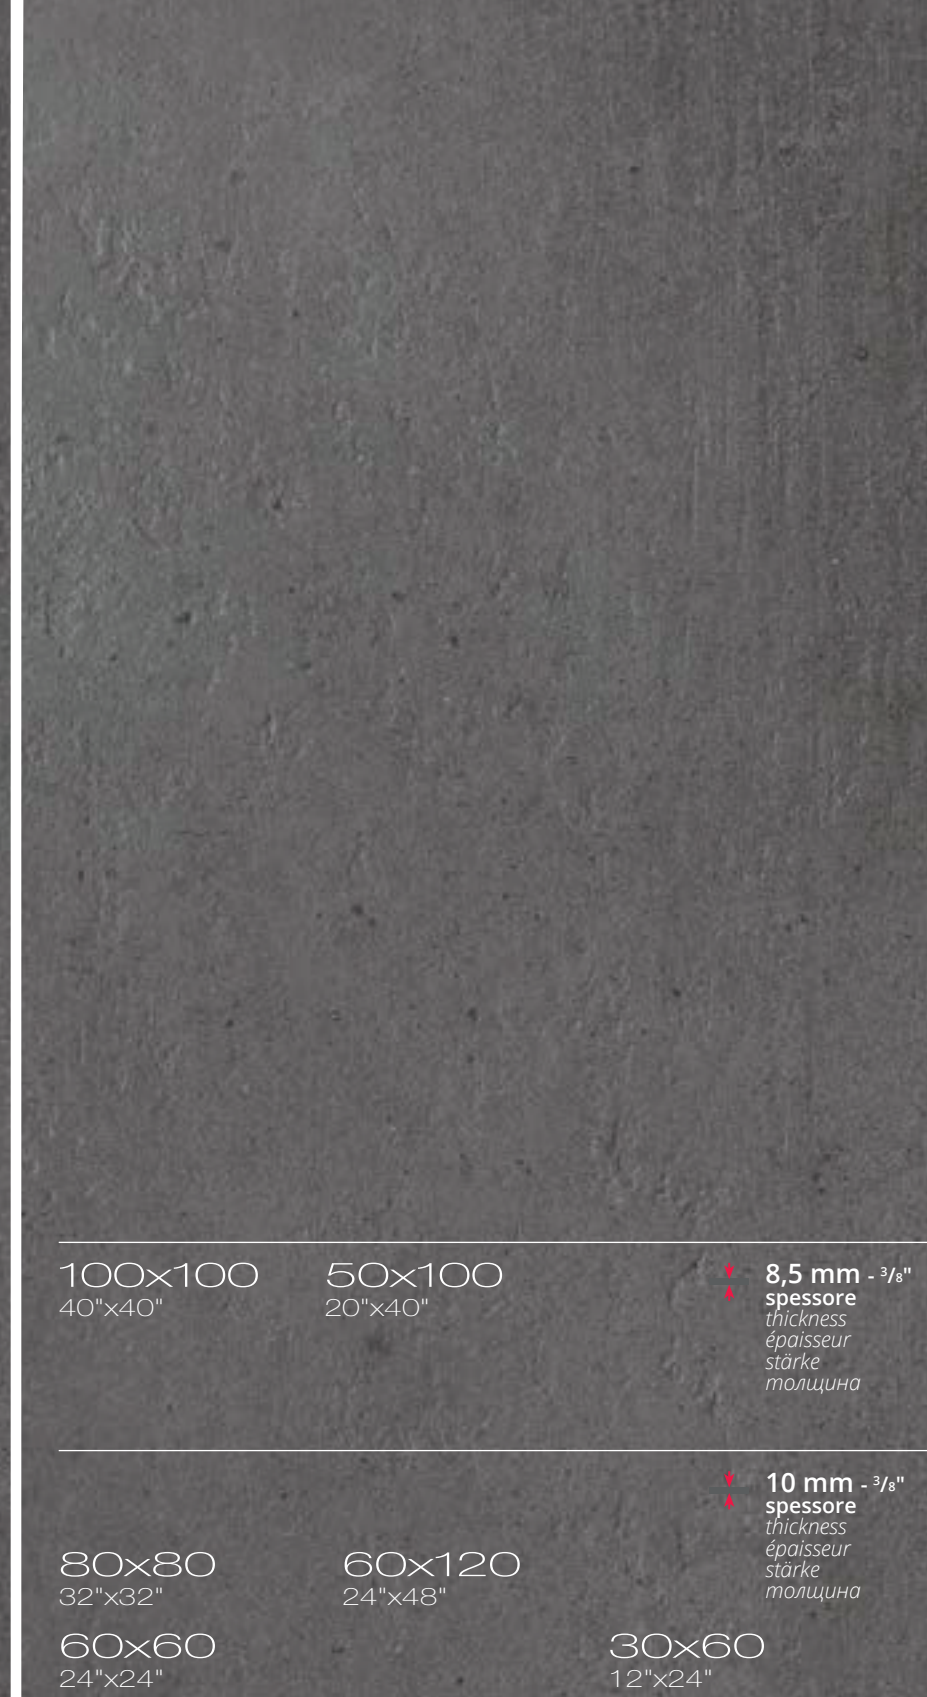

track

60x120 24"x48"   60x60 24"x24"   30x60 12"x24"

100x100 40"x40"   50x100 20"x40"   8,5 mm spessore thickness épaisseur Stärke толщина - 3/8"

80x80 32"x32"   60x120 24"x48"   10 mm spessore thickness épaisseur Stärke толщина - 3/8"

GRAVITY
dark