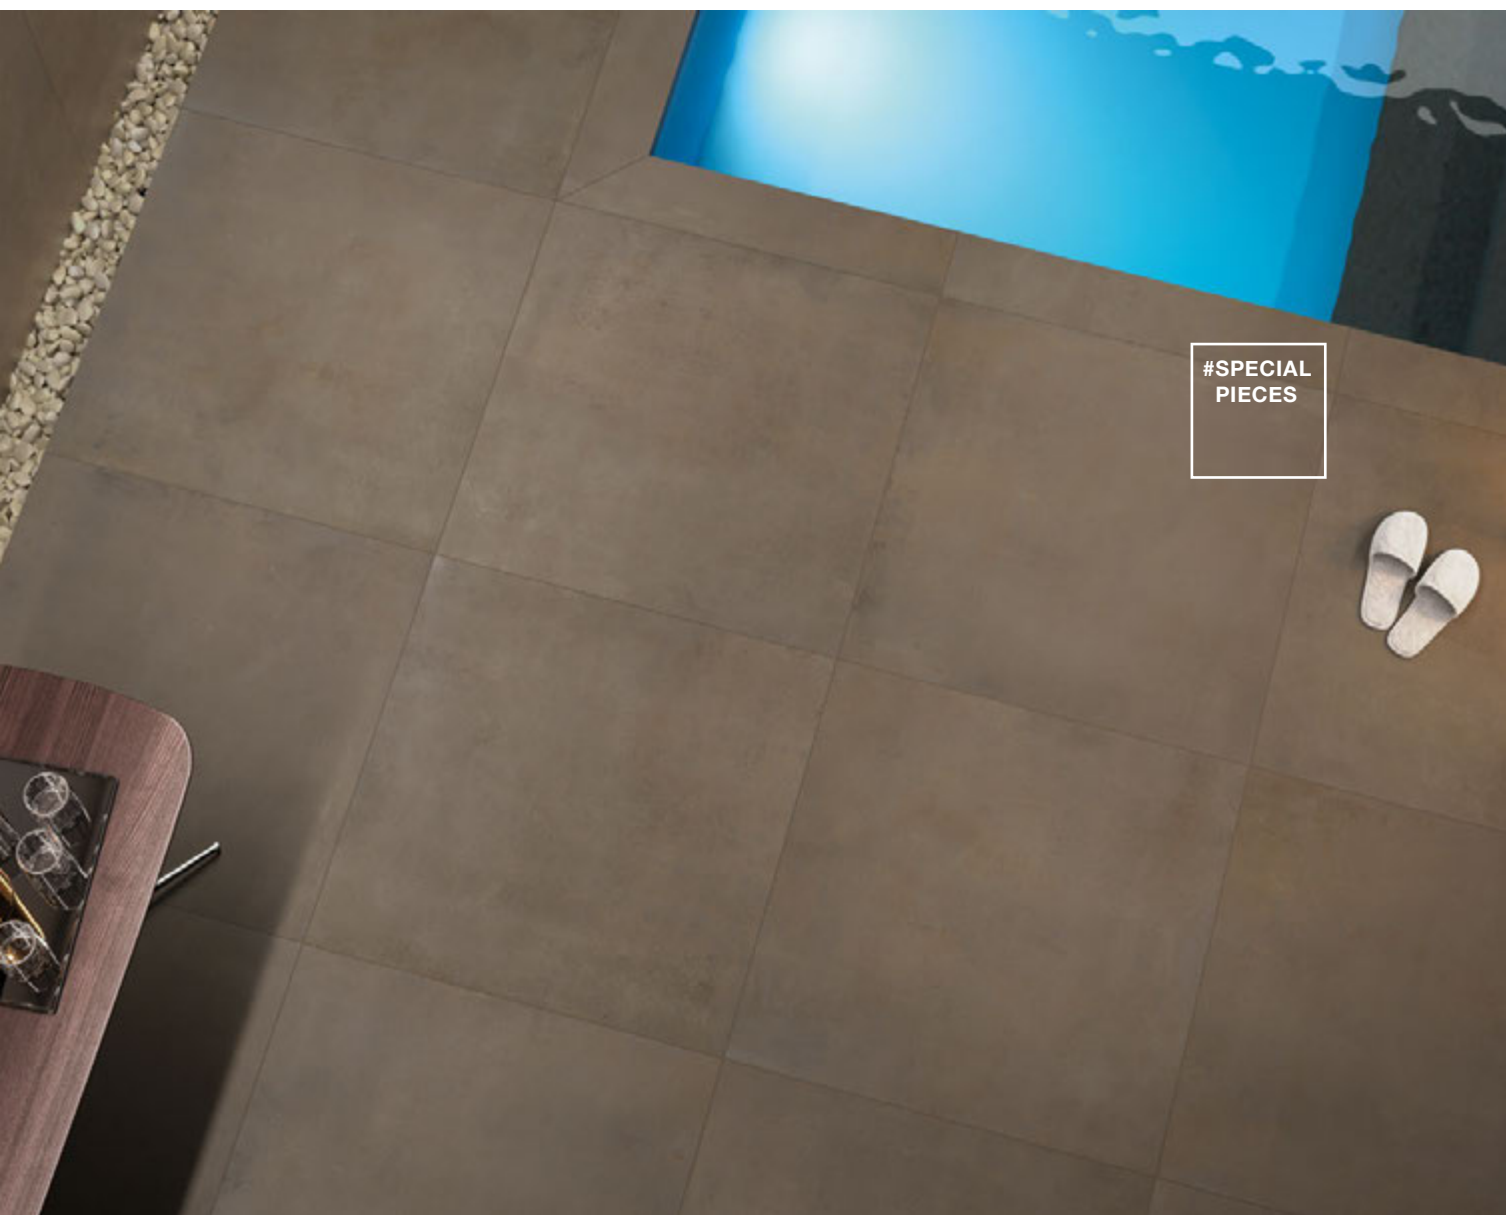

floor
MOKA R11 19MM 80x80 .32"x32" RETT
MOKA R11 PEZZI SPECIALI

floor
MOKA 19MM 80x80 . 32"x32" RETT
wall
MOSAICO PIANO MIX SAND + MOKA 20x40 . 8"x16" RETT
MOKA 60x120 . 24"x48" RETT
SAND 60x120 . 24"x48" RETT

#SPECIAL
PIECES