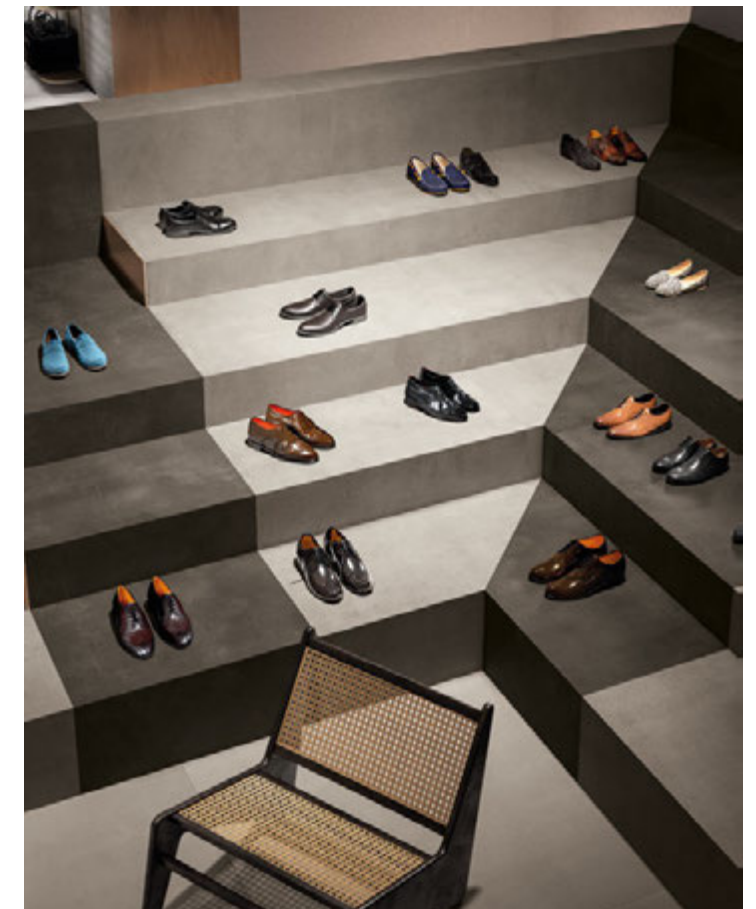

Свободно сочетающиеся **декоративные элементы** отличаются высококачественной отделкой керамики и великолепными стилизованными мотивами //

floor
IVORY 100x100 . 40"x40" RETT
INSERTO DAMASCO IVORY 100x100 . 40"x40" RETT
step
IVORY 60x120 . 24"x48" RETT
ANTRA 60x120 . 24"x48" RETT