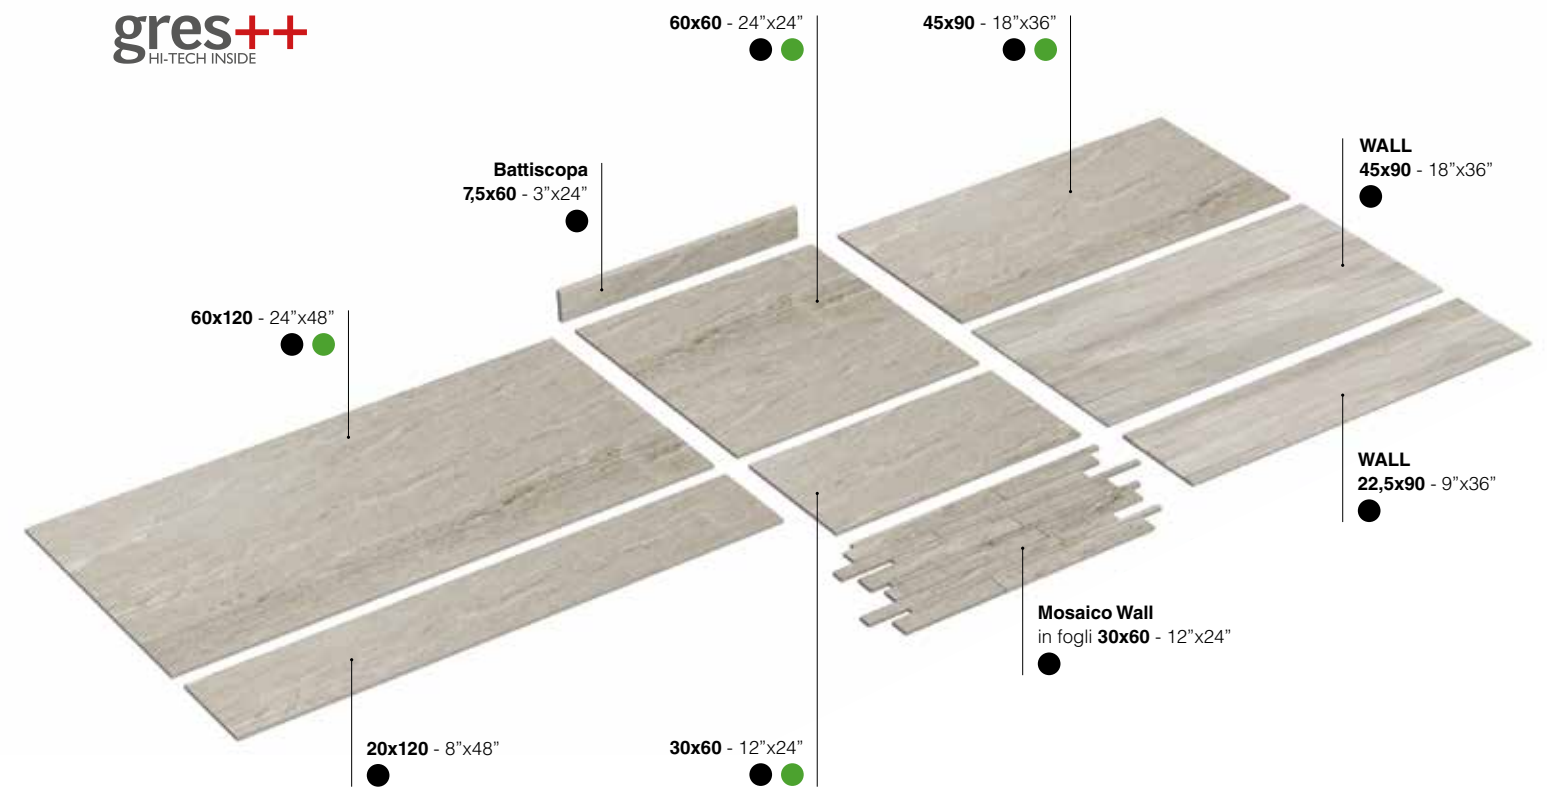

Enjoy  
Your  
Stay

The Rooms  
101 - 137

The House  
reception

Dualmood Stone

Dualmood Stone **White**

Dualmood Stone **Beige**

Dualmood Stone **Light Grey**

Dualmood Stone **Dark Grey**

Dualmood Stone **Grey**

SUPERFICI SURFACES OBERFLÄCHEN SURFACES

● **Naturale Rettificato**  
Unpolished Rectified  
Matt Rektifiziert  
Naturel Rectifié

● **Esterno Rettificato**  
Outdoor Rectified  
Aussenbereich Rektifiziert  
Exterieur Rectifié