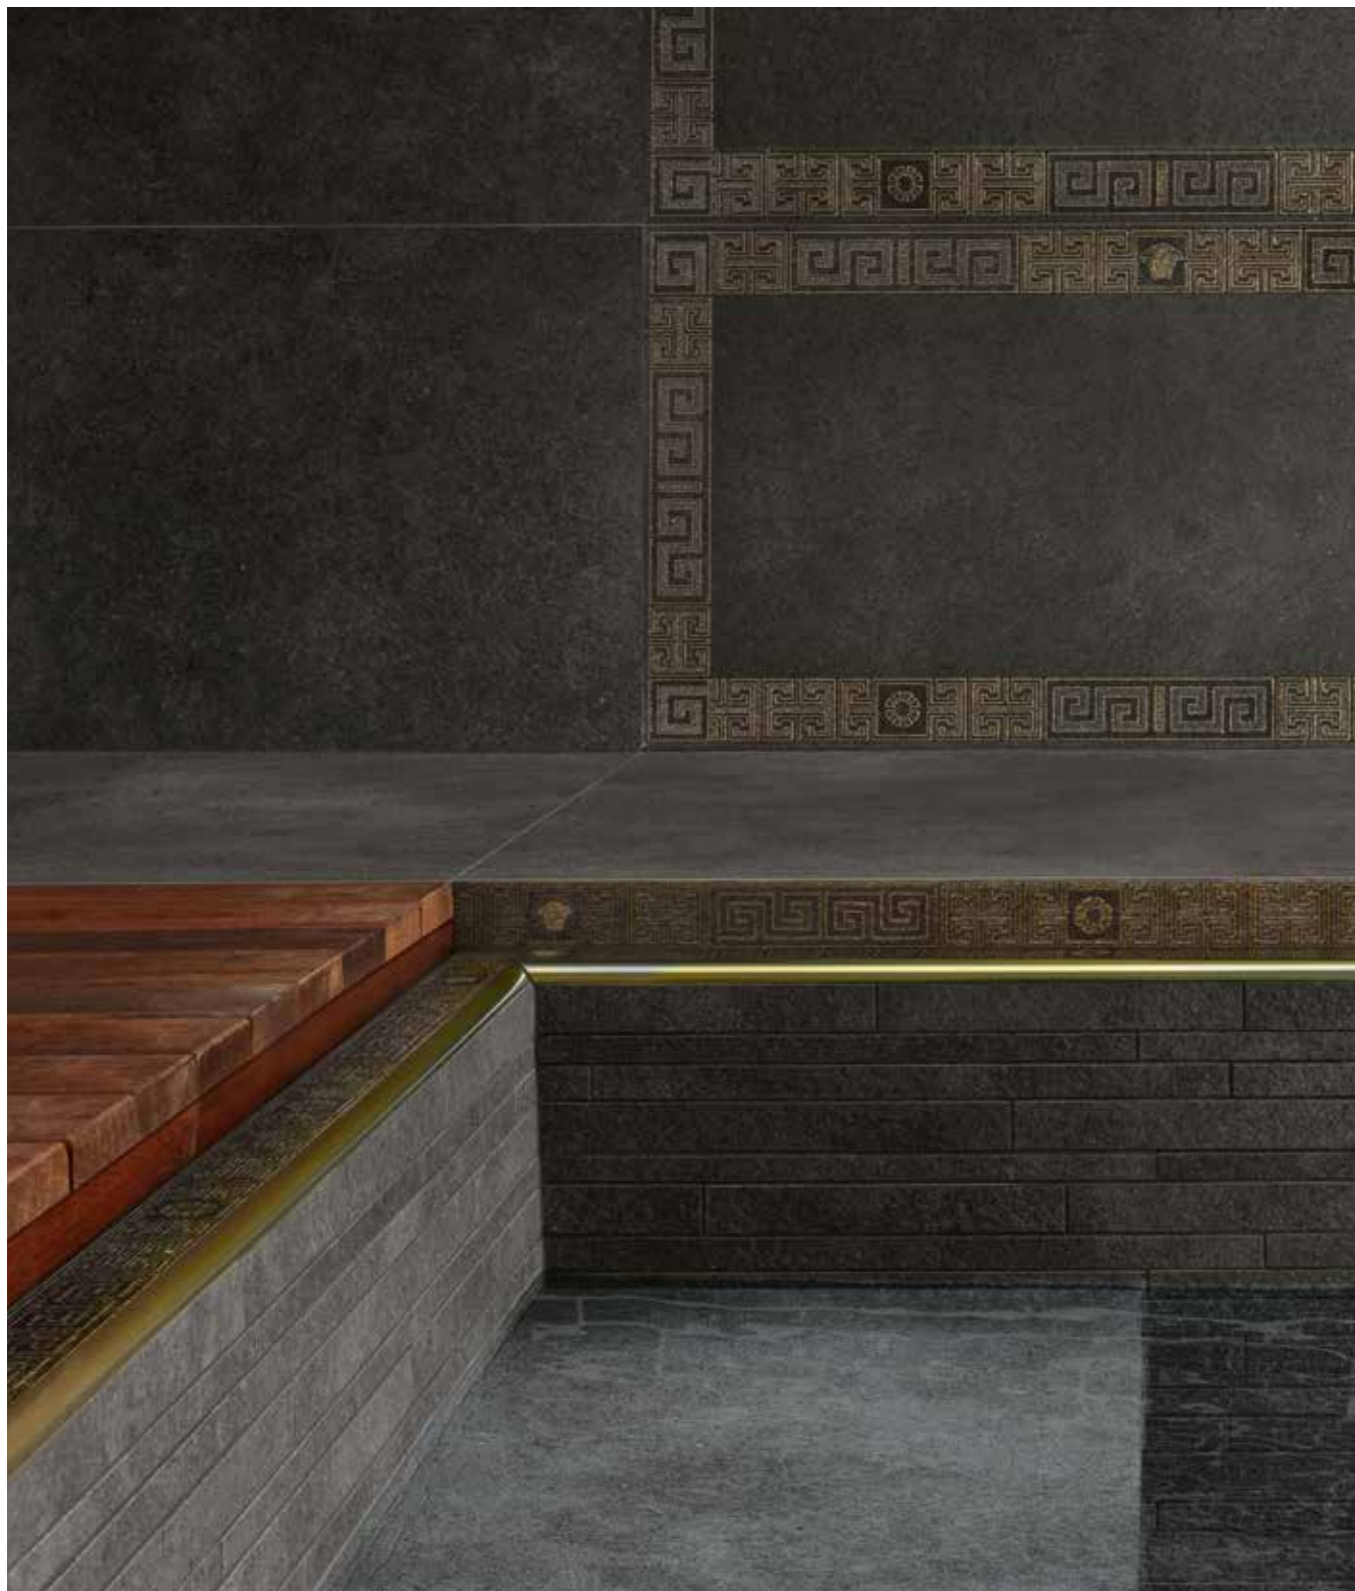

*PAVIMENTO*  
ANTRACITE NAT 80x180  
LISTELLO ANTRACITE/ORO 4x80  
MOSAICO MURETTO ANTRACITE 40x40  
PROFILO OTTONE

#GREEK

RIVESTIMENTO  
ANTRACITE LAP 40x80  
CASSETTONE ANTRACITE/ORO 40x80

PAVIMENTO  
LISTELLO ANTRACITE/ORO 4x80  
MOSAICO MURETTO ANTRACITE 40x40  
PROFILO OTTONE  
GRADONE ANTRACITE 4x32x80