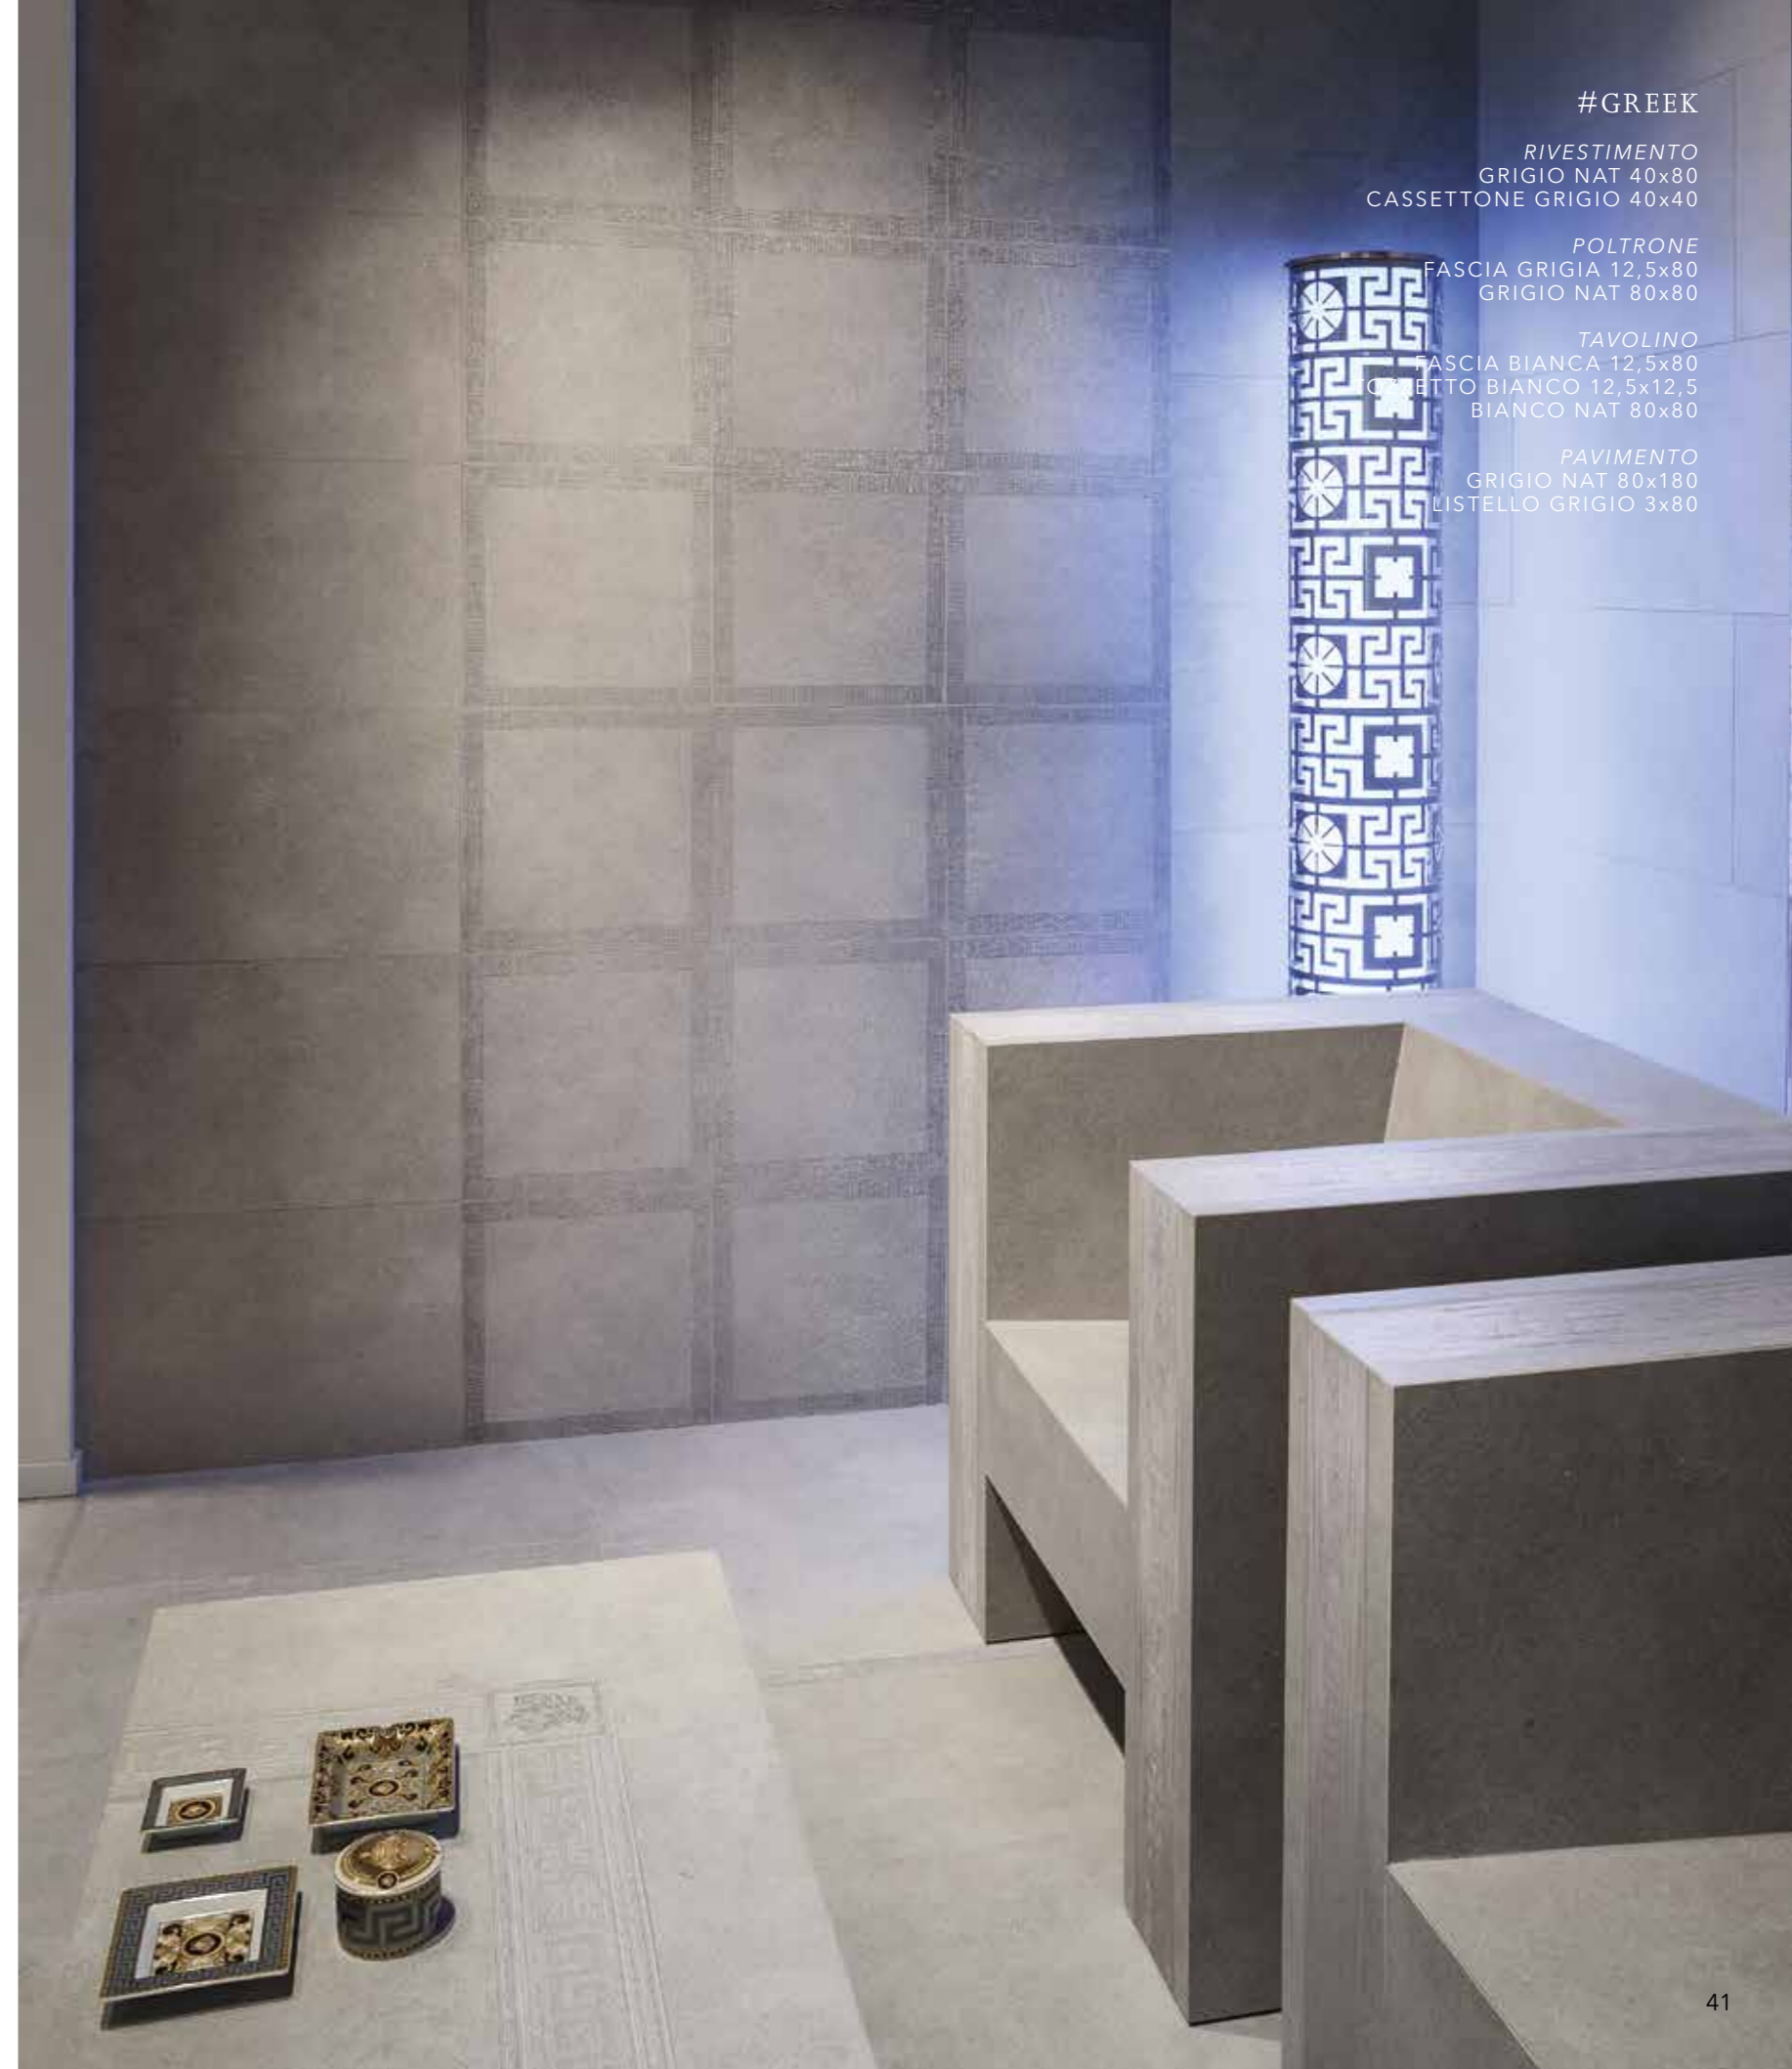

L'ESSENZA
CLASSICA DELLA
CONTEMPORANEITÀ

#GREEK

RIVESTIMENTO
GRIGIO NAT 40x80
CASSETTONE GRIGIO 40x40

POLTRONE
FASCIA GRIGIA 12,5x80
GRIGIO NAT 80x80

TAVOLINO
FASCIA BIANCA 12,5x80
CASSONETTO BIANCO 12,5x12,5
BIANCO NAT 80x80

PAVIMENTO
GRIGIO NAT 80x180
LISTELLO GRIGIO 3x80