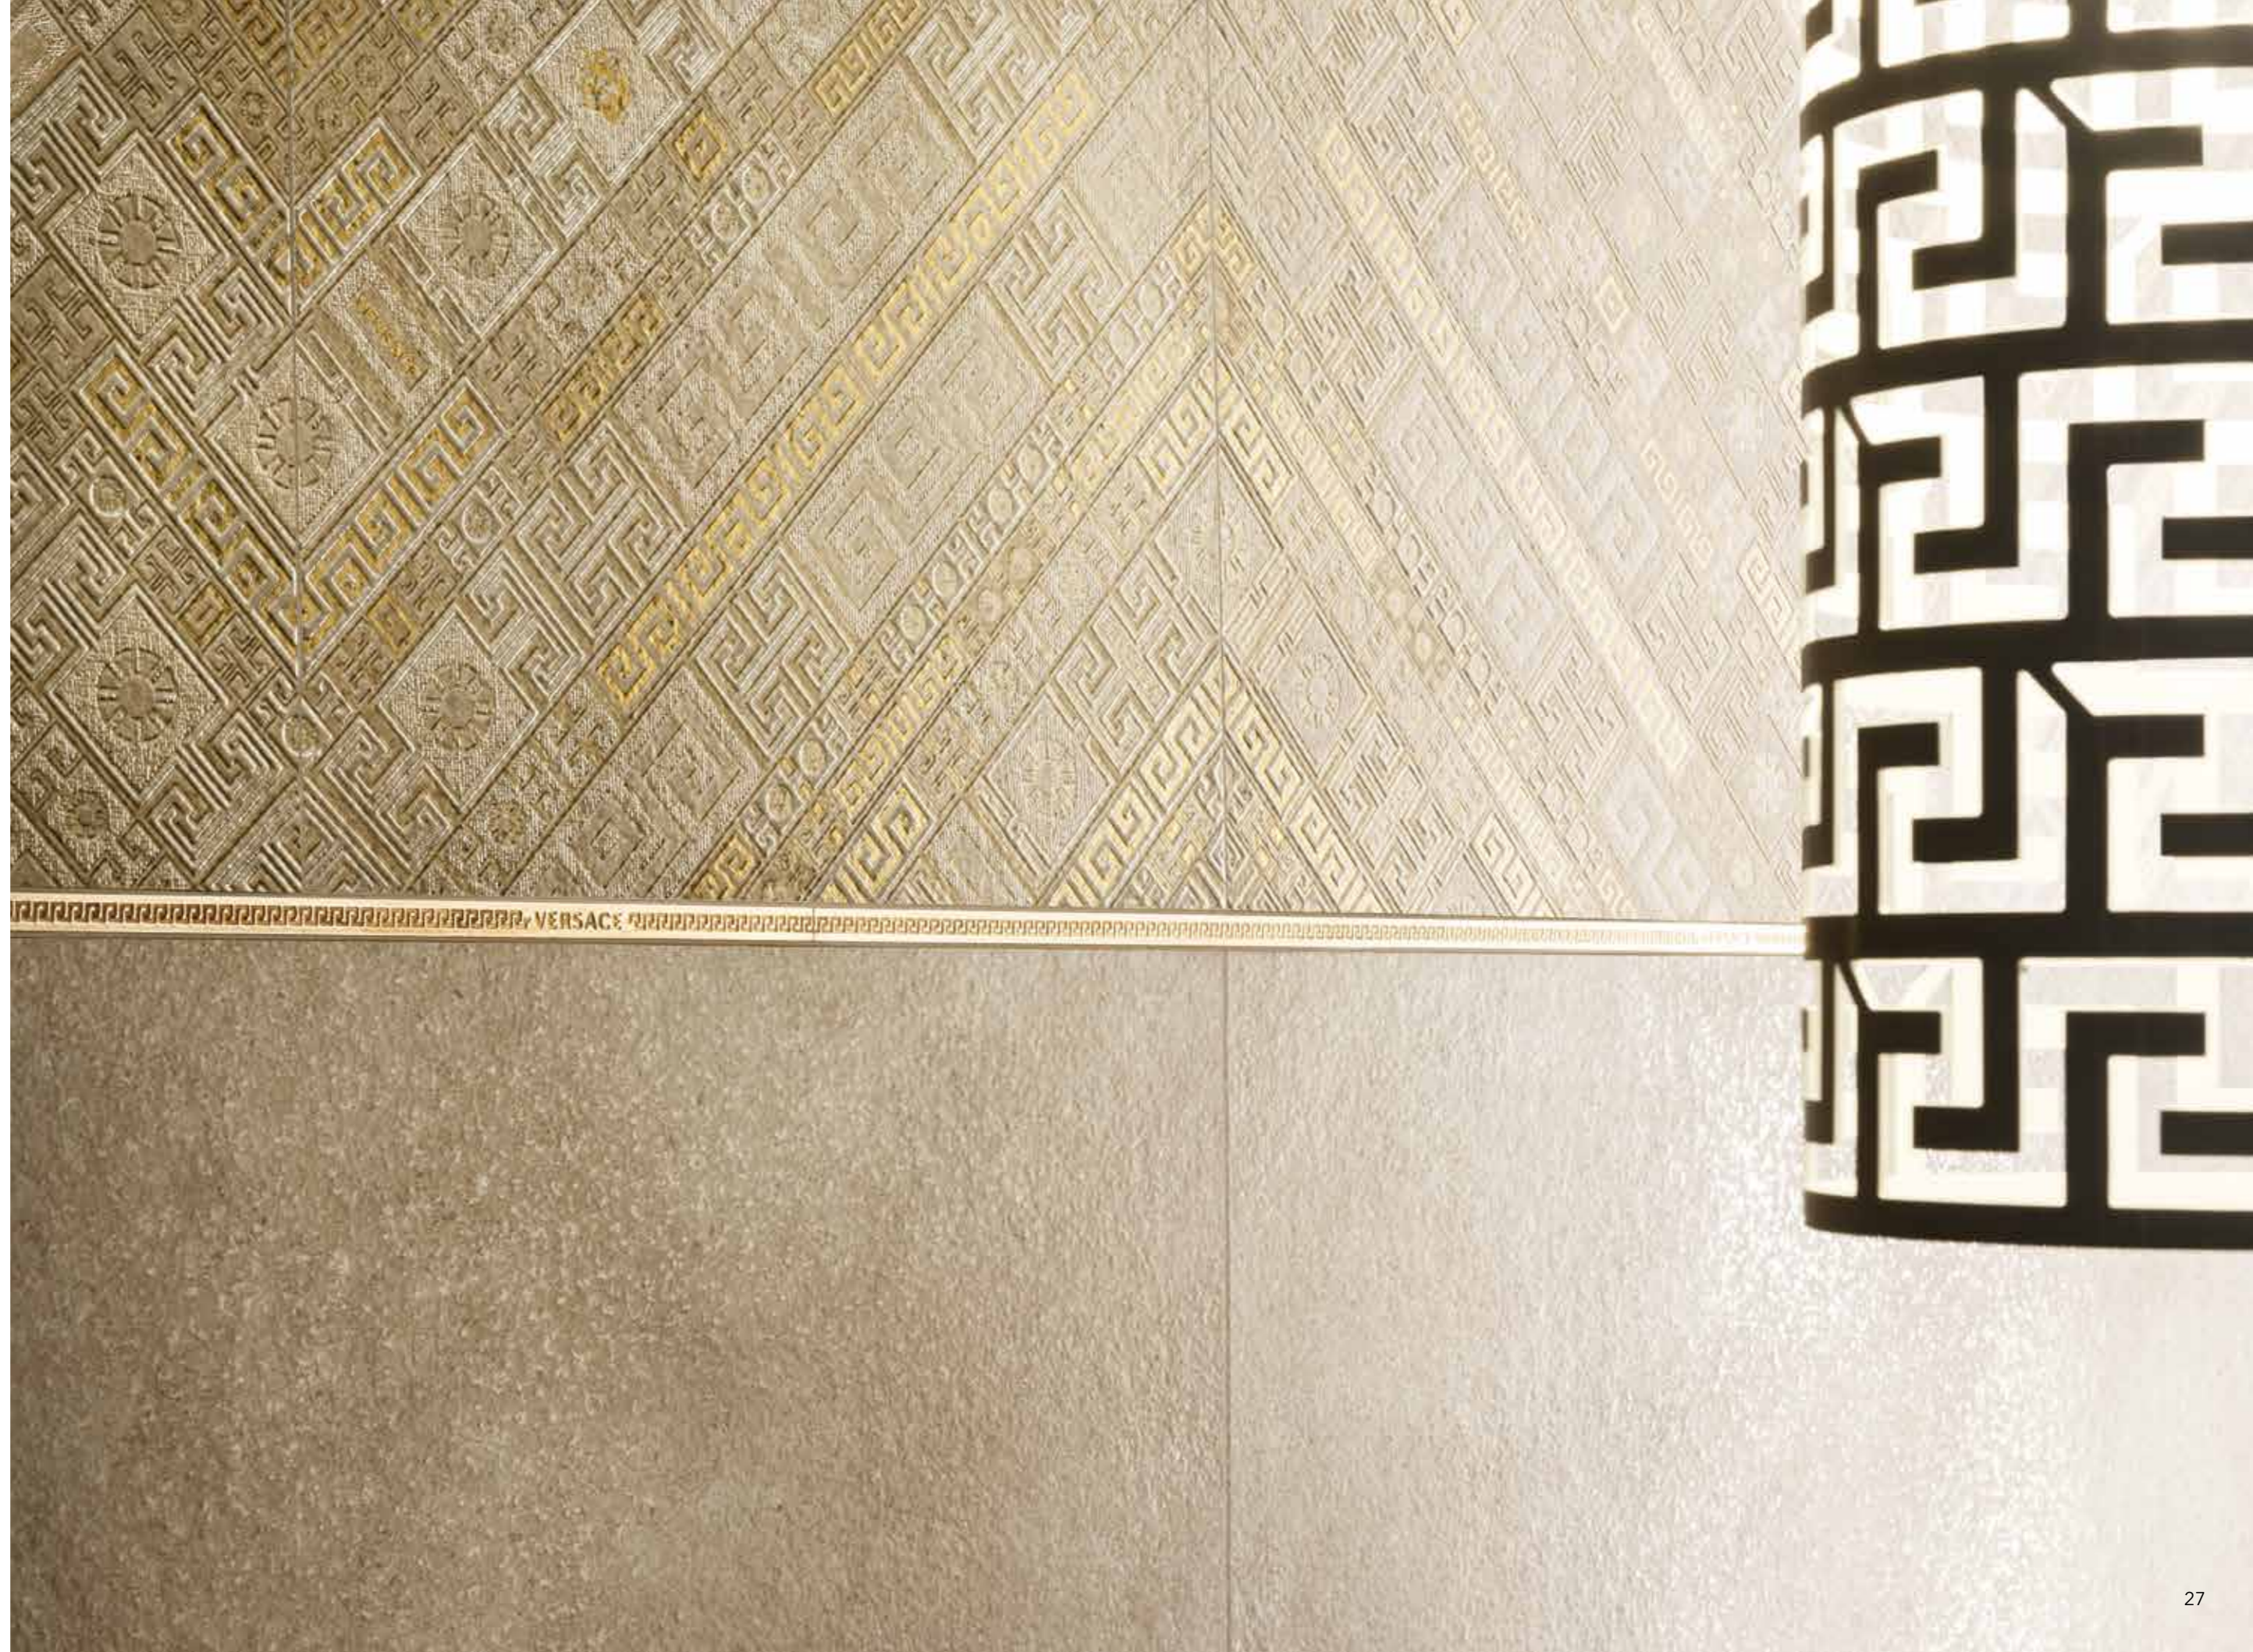

#GREEK

STRIPES BEIGE/ORO 40x40
PROFILO OTTONE GRECA
BEIGE LAP 80x180