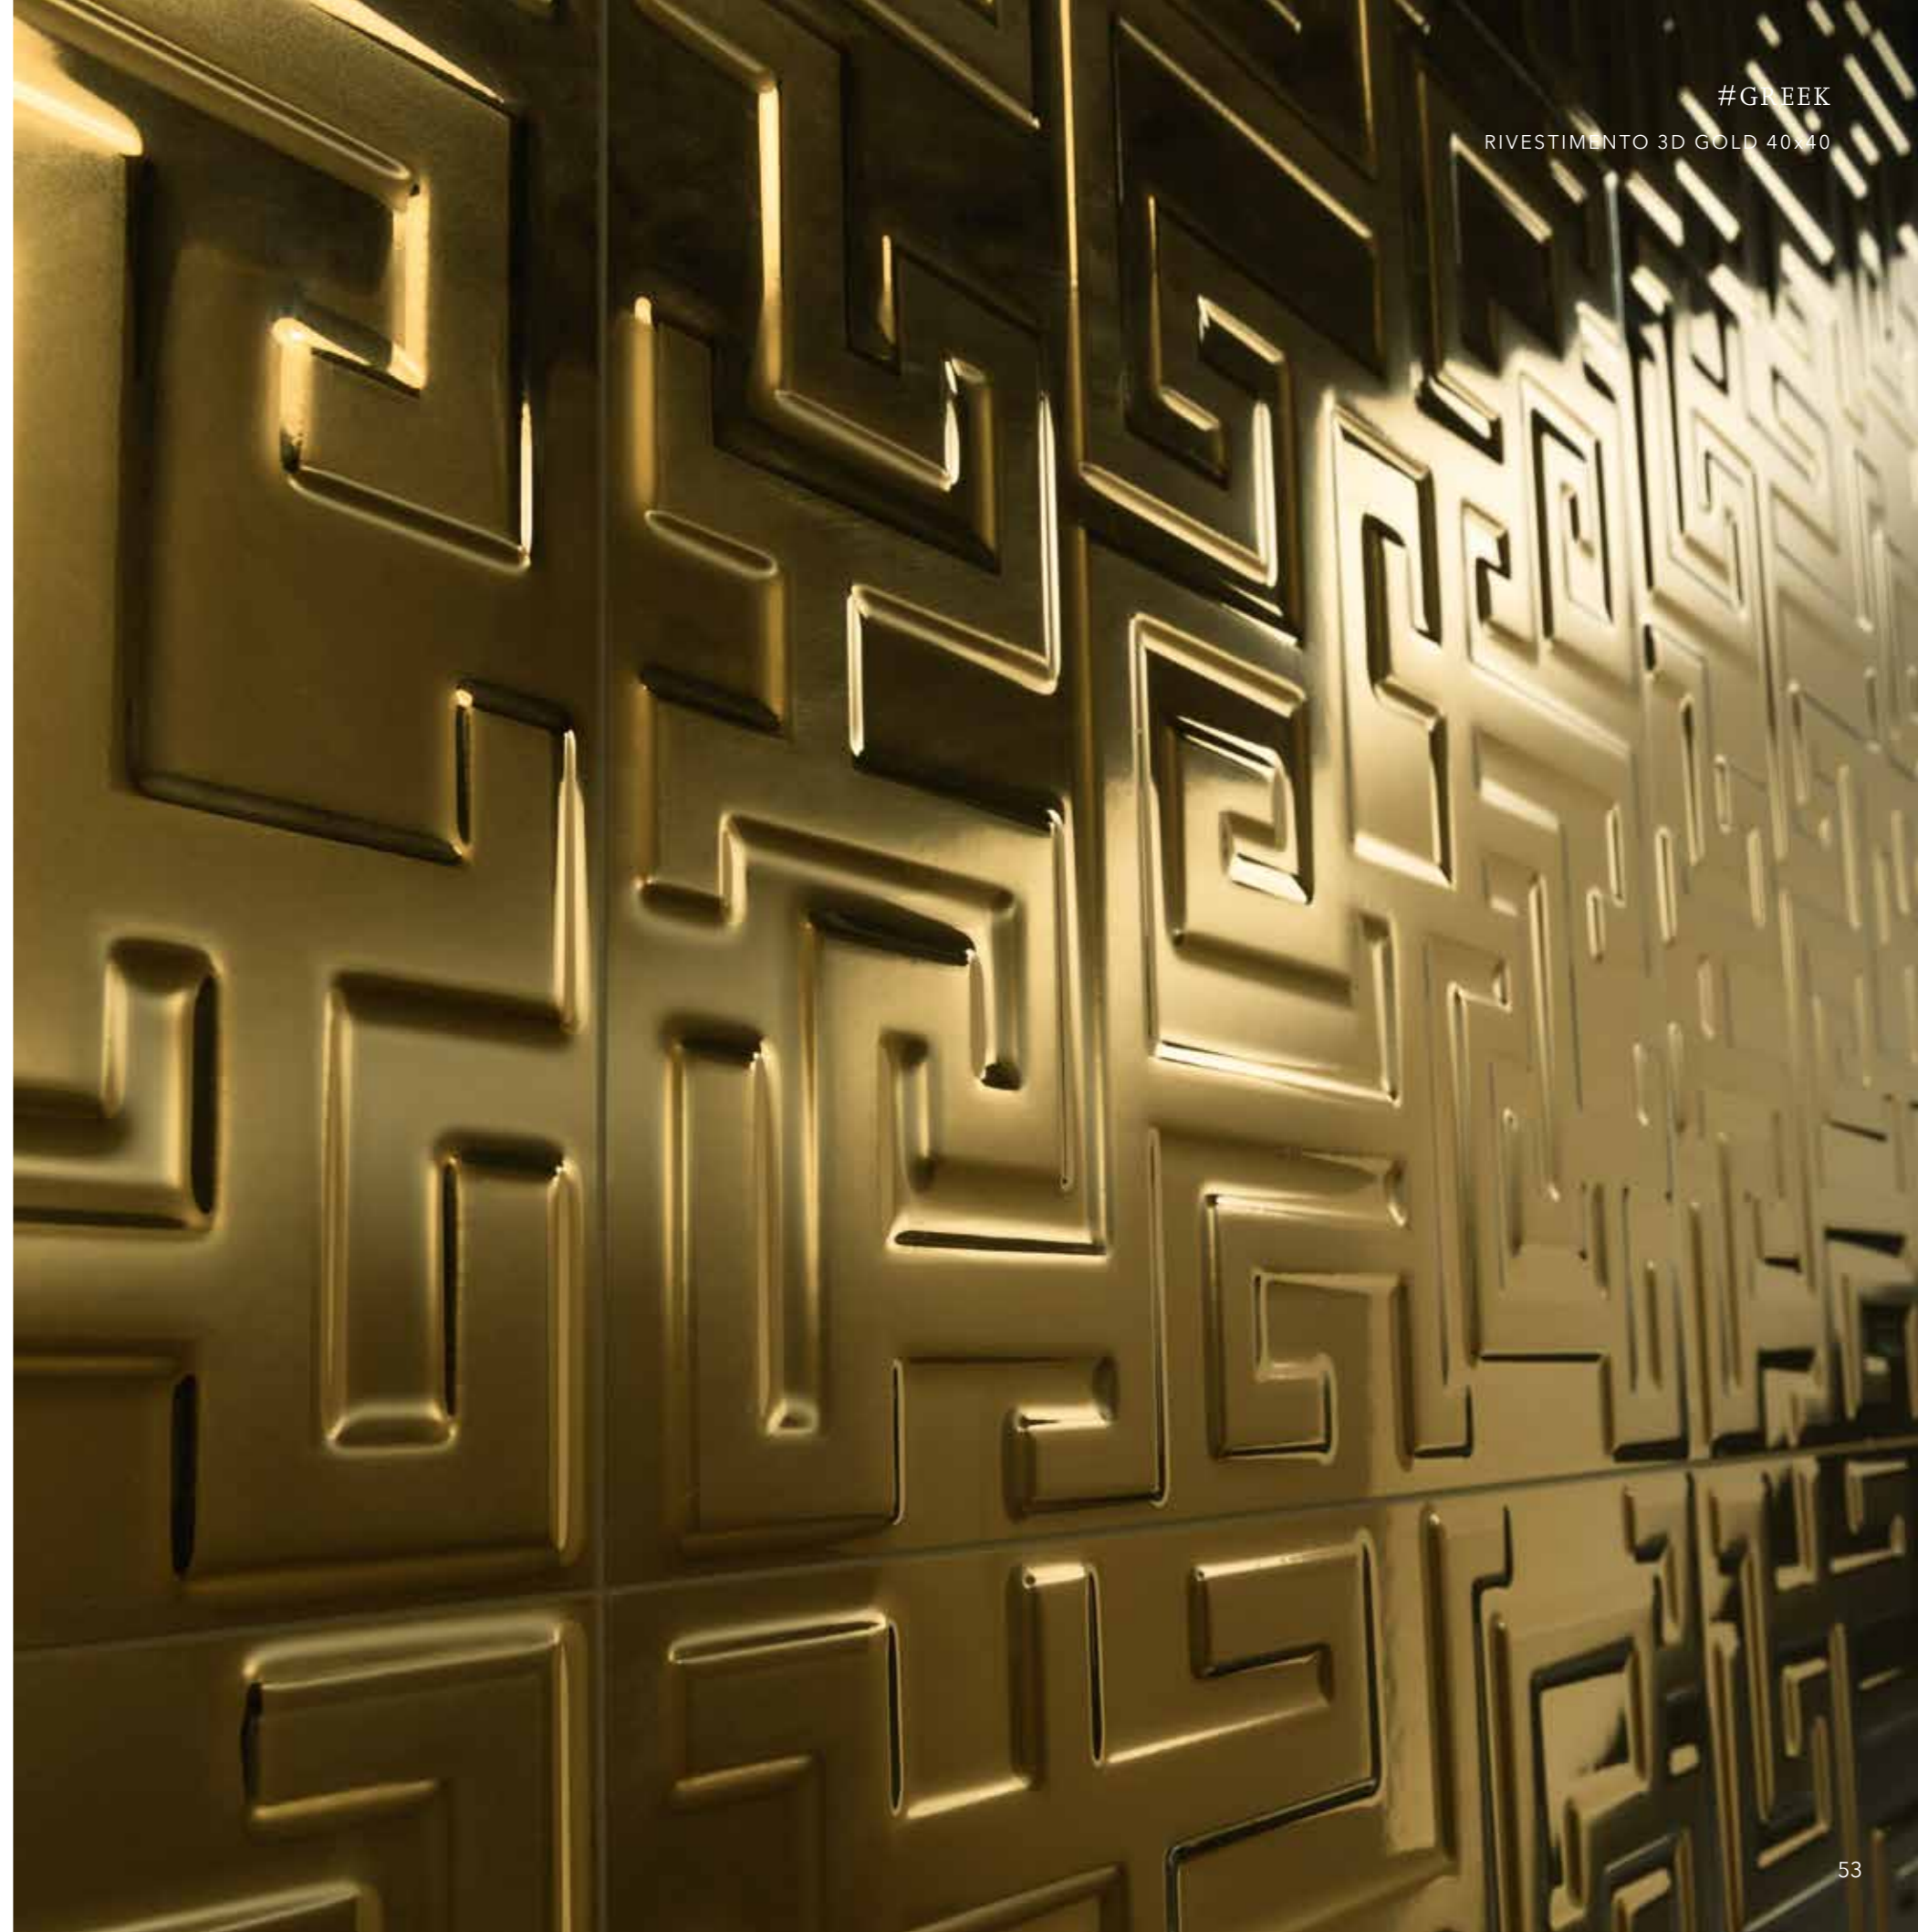

#GREEK

RIVESTIMENTO 3D GOLD 40x40