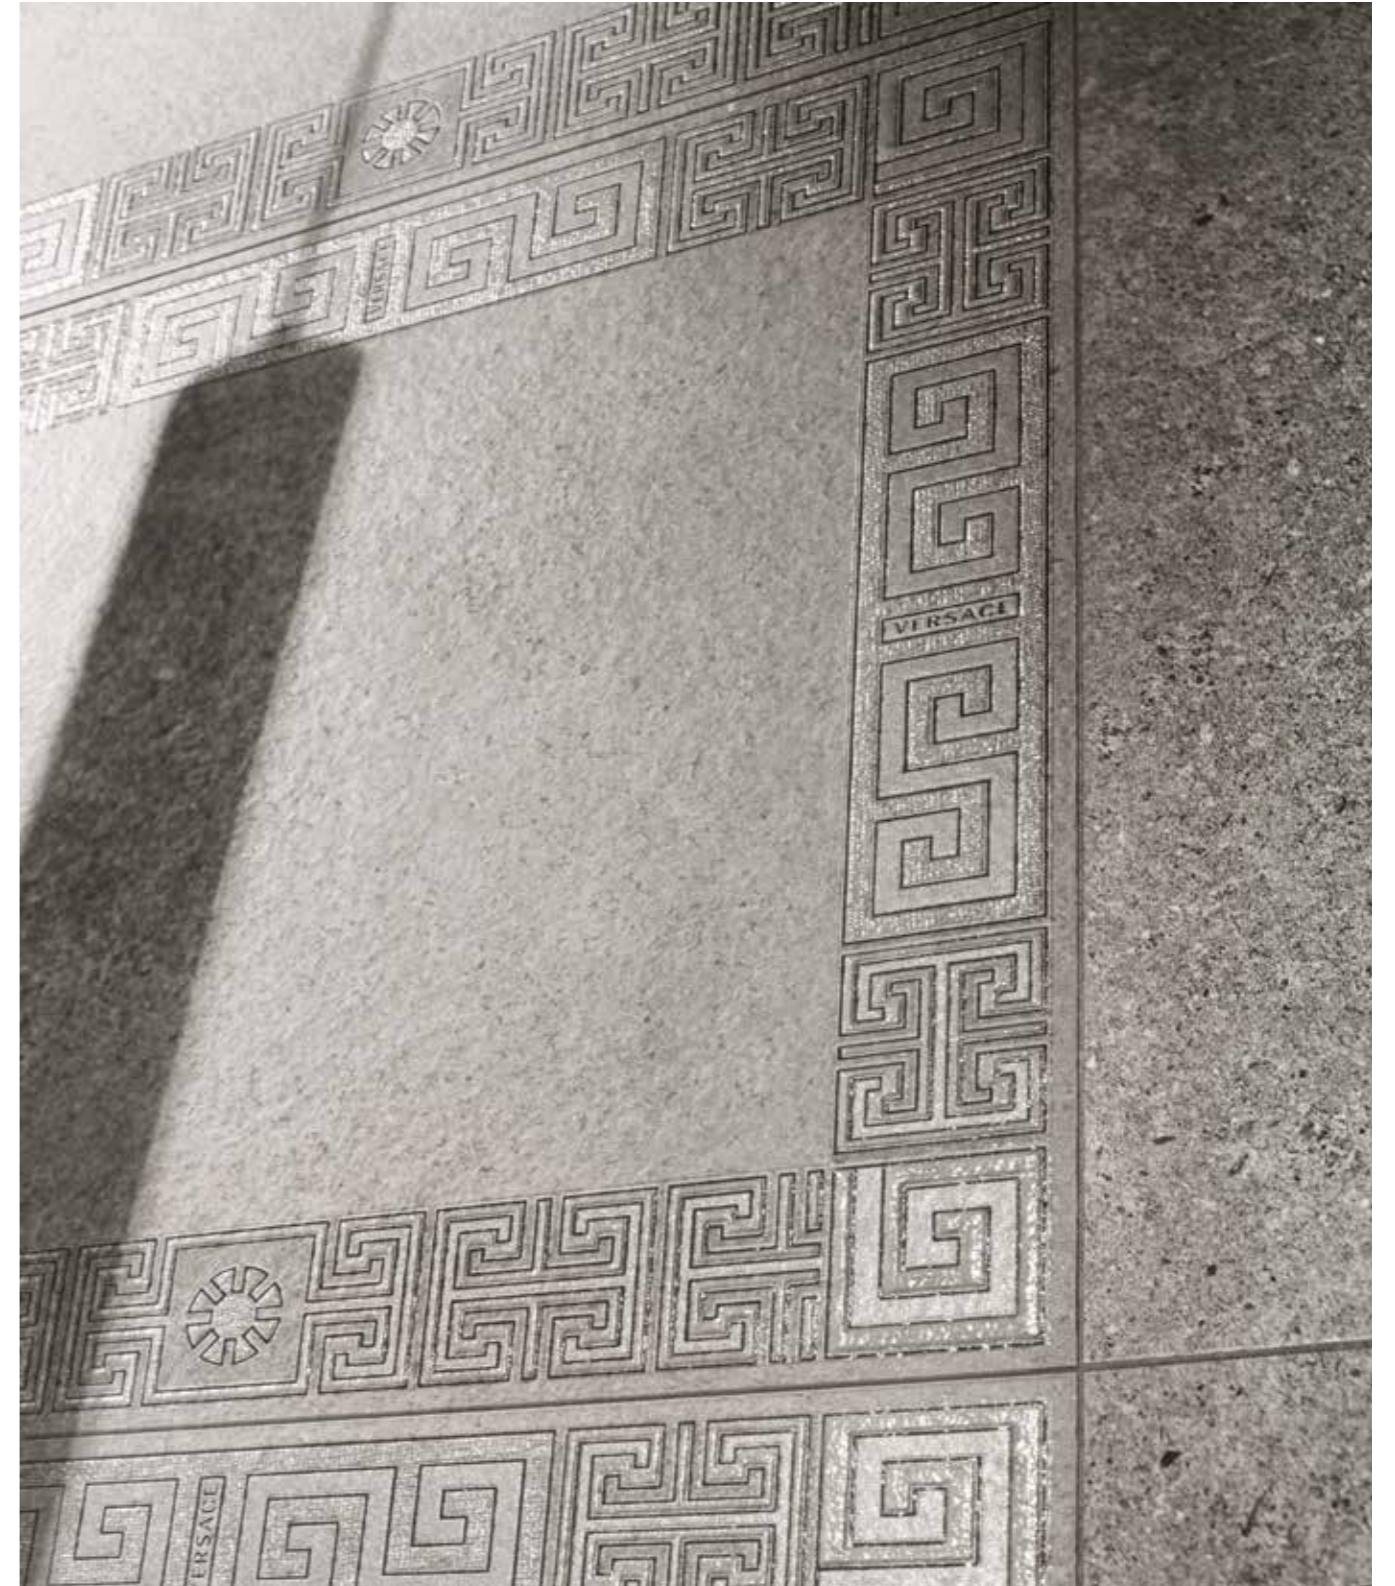

#GREEK

CASSETTONE GRIGIO 40x80