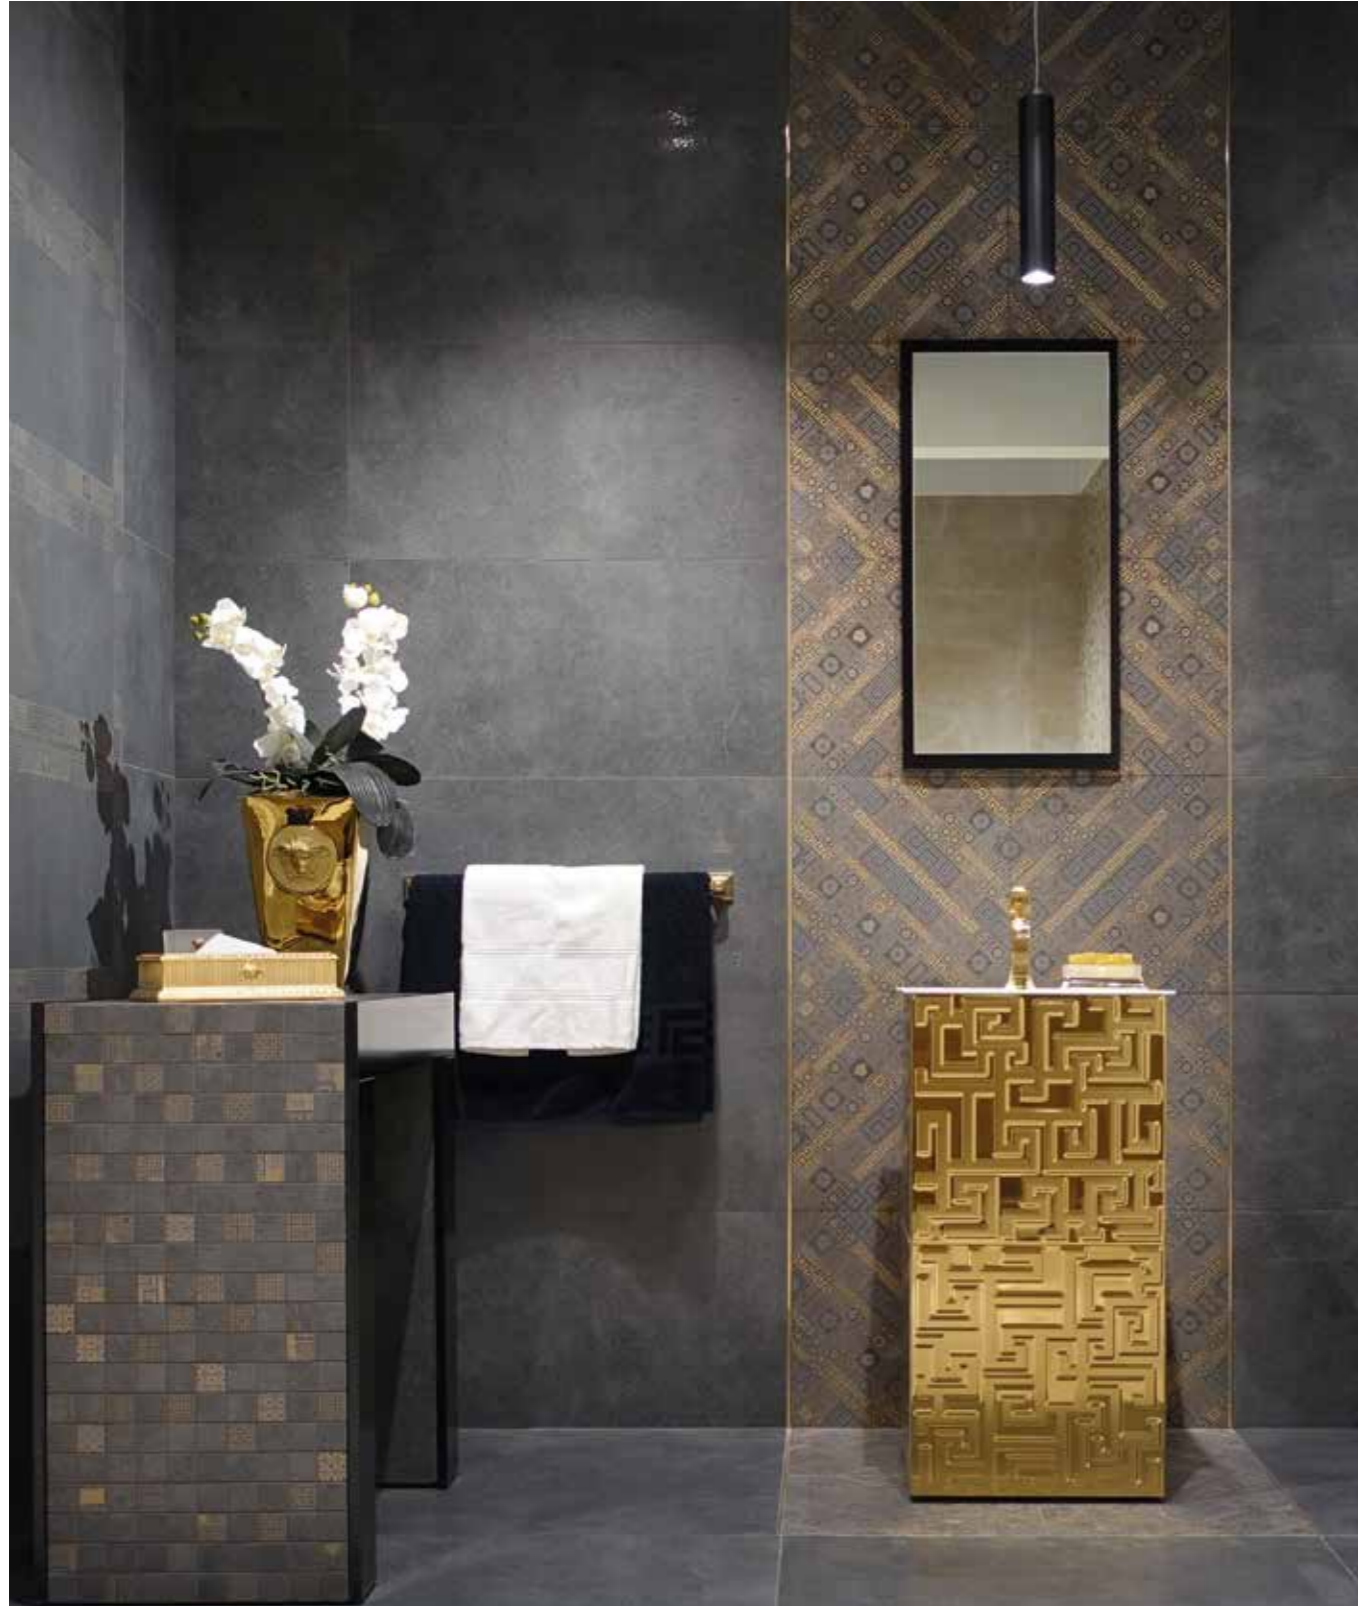

EMOTE

RIVESTIMENTO
ANTRACITE LAP 40x80
CASSETTONE ANTRACITE 40x80
STRIPES ANTRACITE 40x40
MOSAICO T100 DECORARTO 40x40
PROFILO OTTONE 0,5x80

LAVABO: RIVESTIMENTO 3D GOLD 40x40

PAVIMENTO: ANTRACITE LAP 80x80